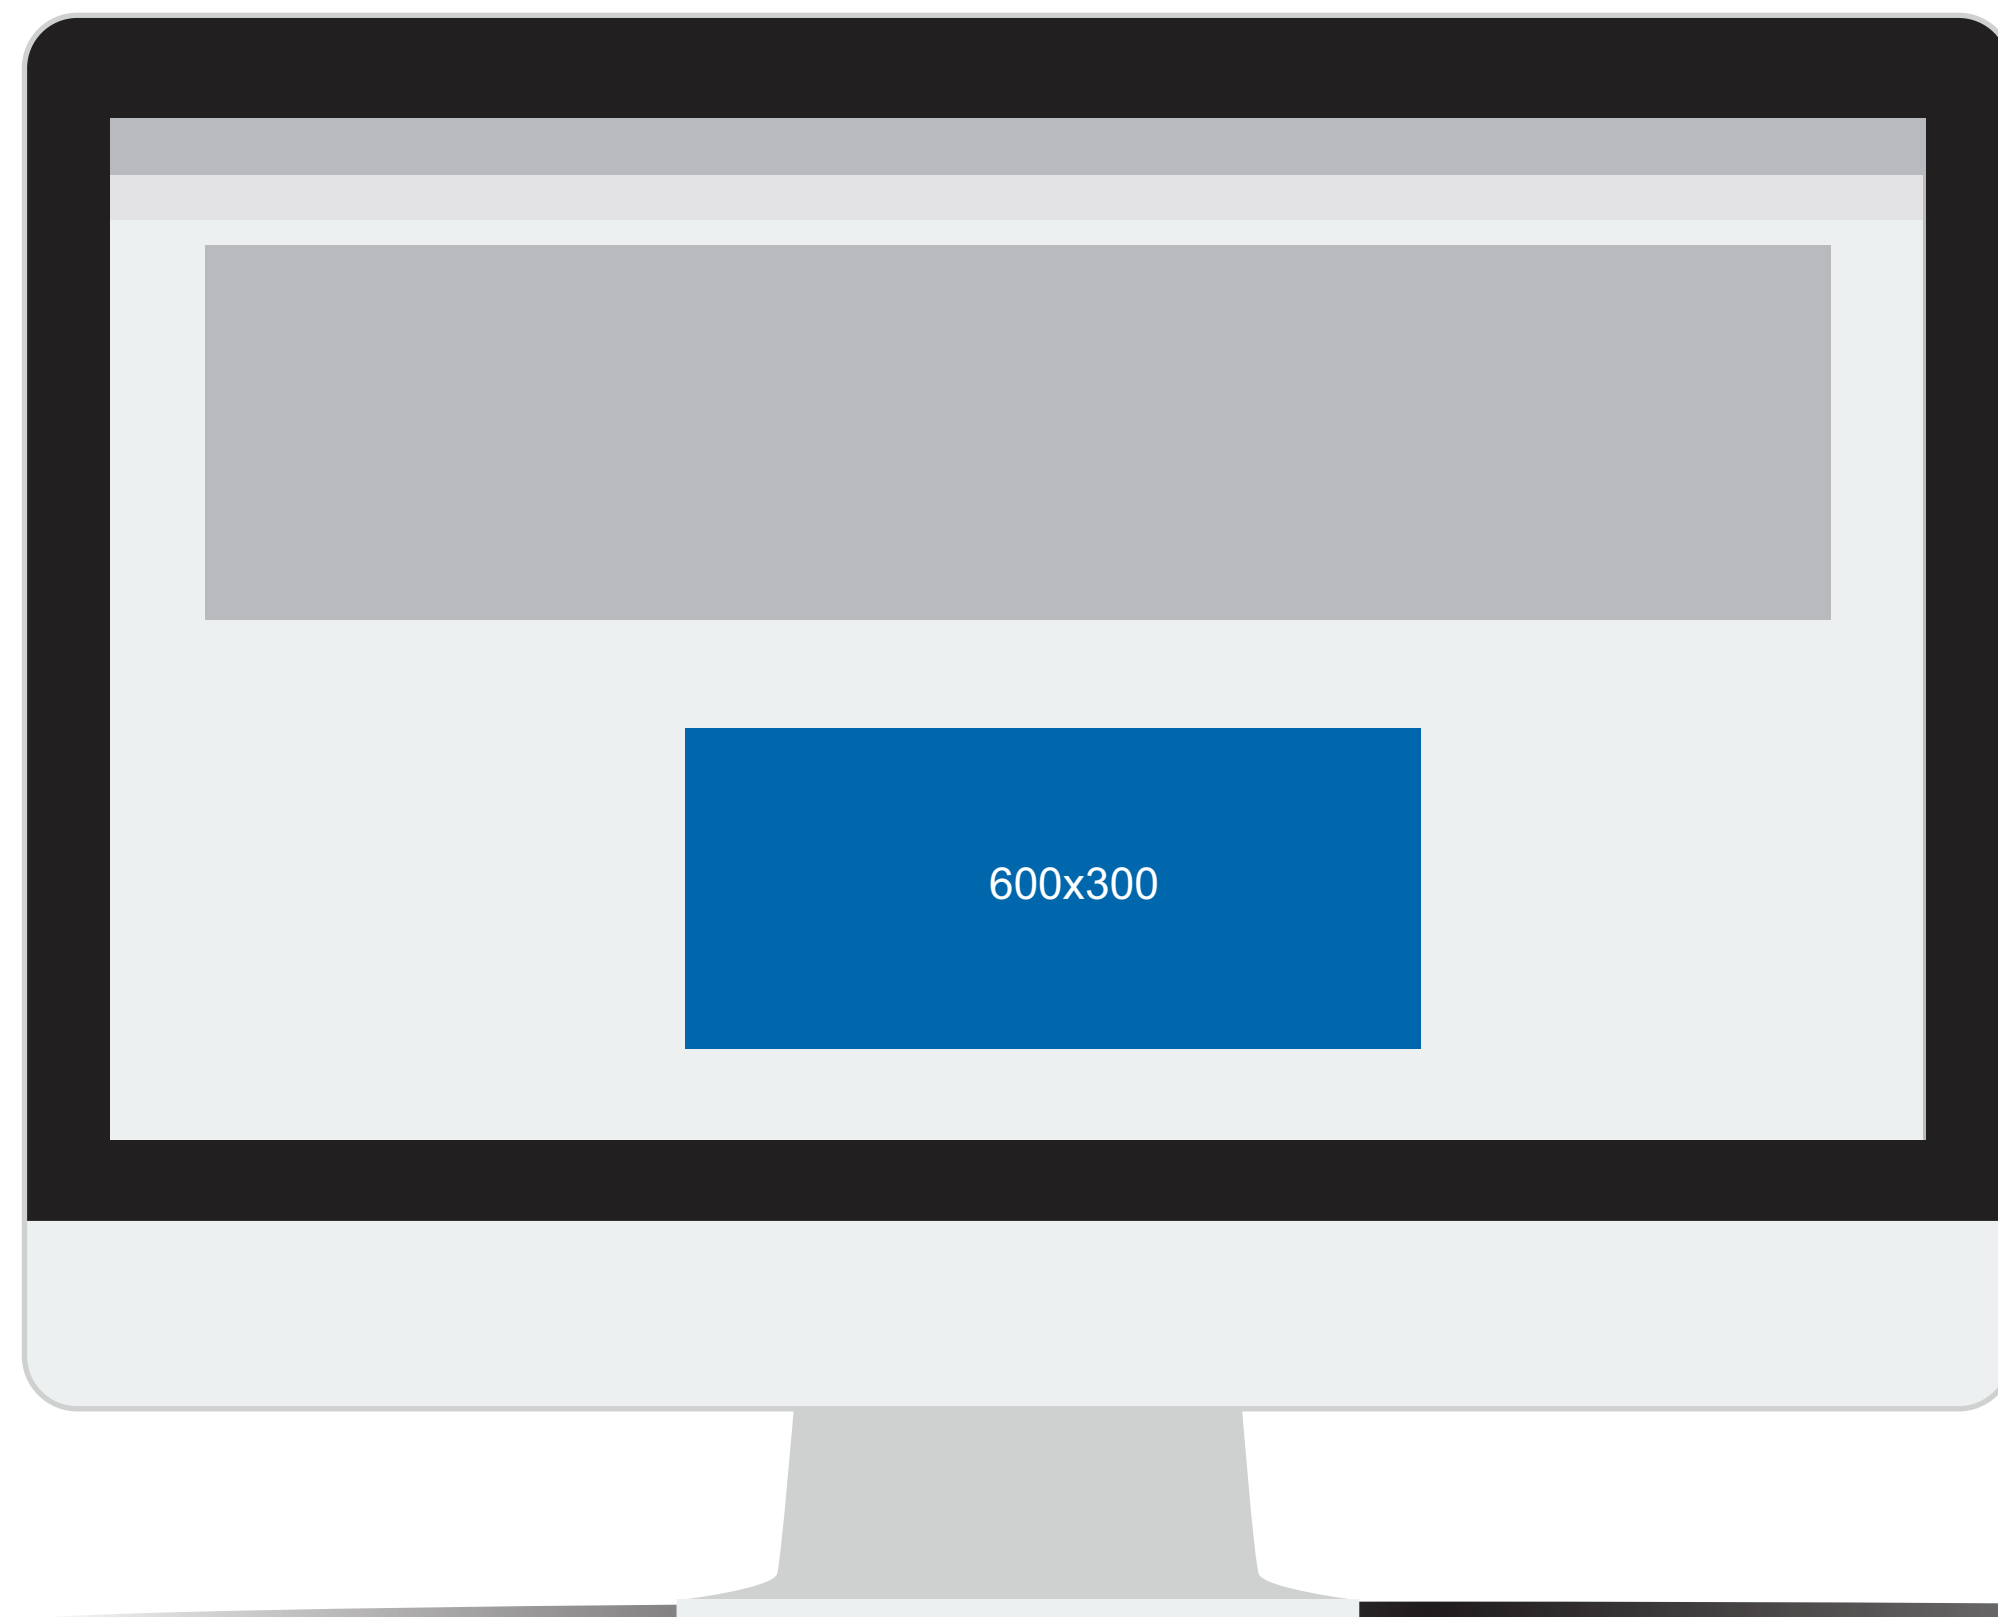

50kb

PRAZO PARA ENTREGA DE PEÇA

Devem ser enviadas até 72 horas antes à veiculação.

PATROCÍNIO MENSAL

R\$ 1.900,00

MEGA BOX NA CATEGORIA

DIFERENCIAL

- Extremamente impactante. O anúncio é grande e é bastante visível por ser localizado em região de destaque.
- Disponível em todos os dispositivos.