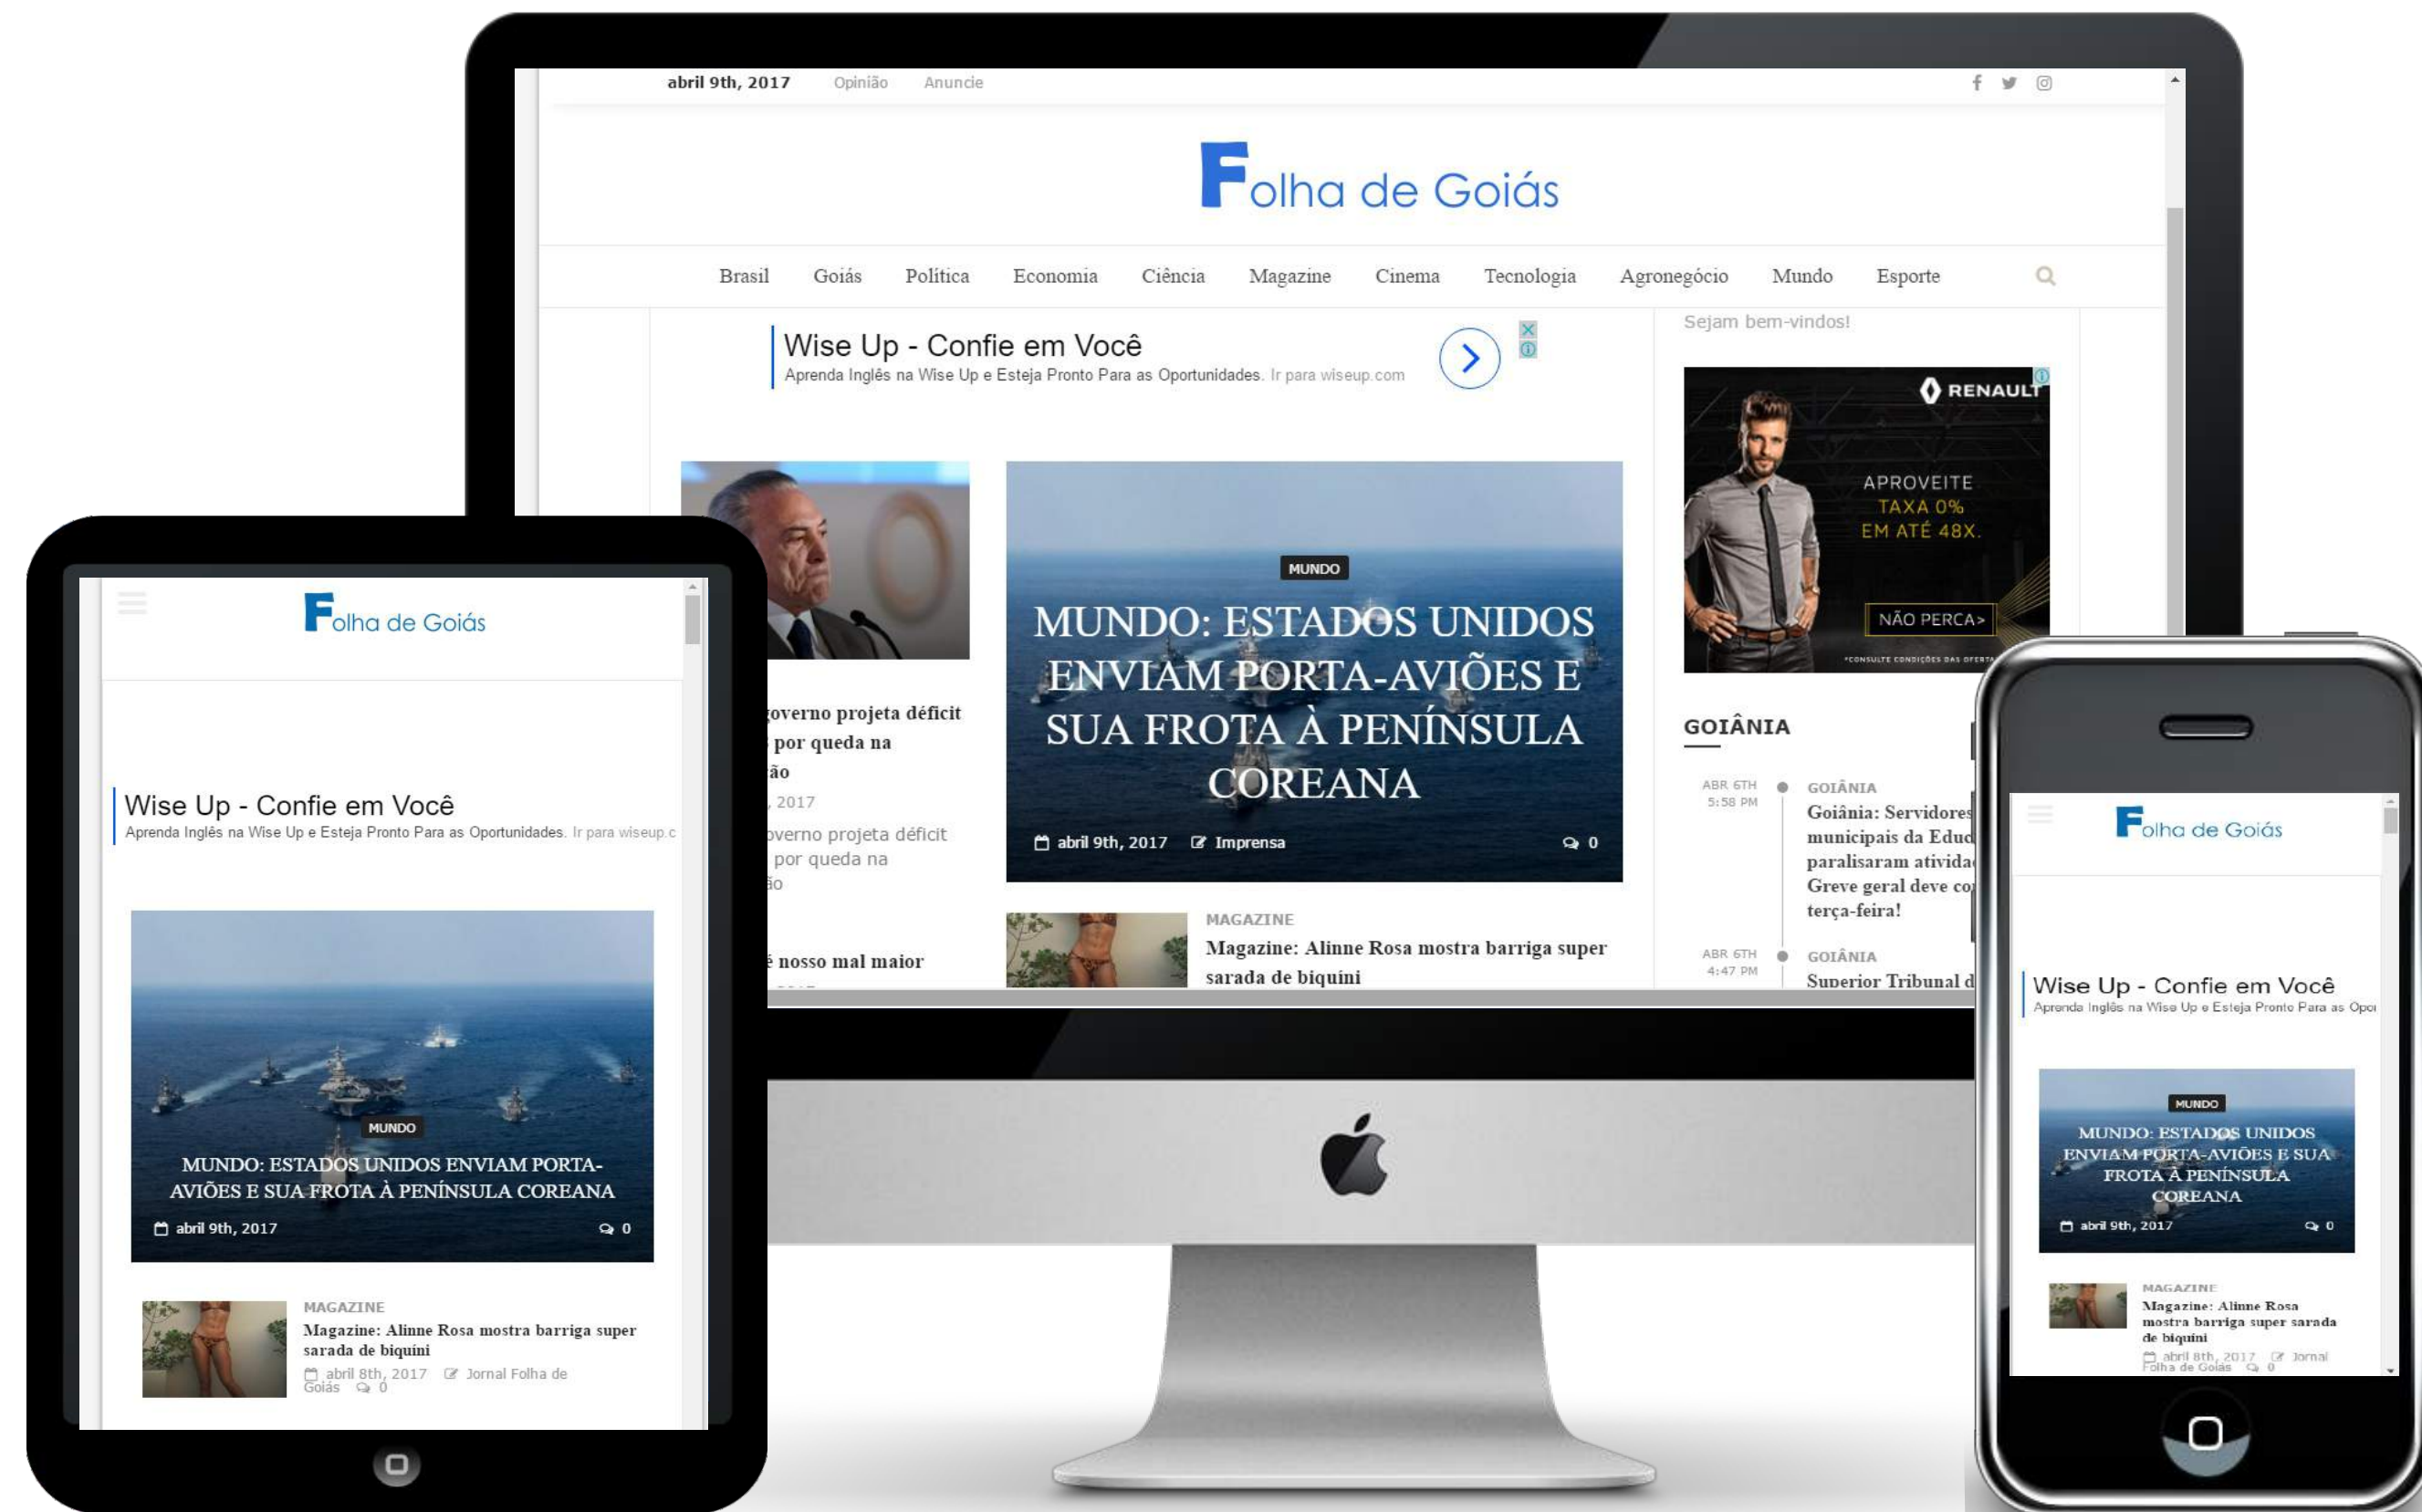

MÍDIA KIT - 2017

Folha de Goiás

Julho/2017

O PORTAL FOLHA DE GOIÁS É REFERÊNCIA NO CENTRO OESTE É O QUE MAIS CRESCE EM GOIÁS <https://folhadegoias.info>

O ESTADO DE GOIÁS

ÁREA É 340.110 km²

246 MUNICÍPIOS

6.695.855 MILHÕES DE HABITANTES