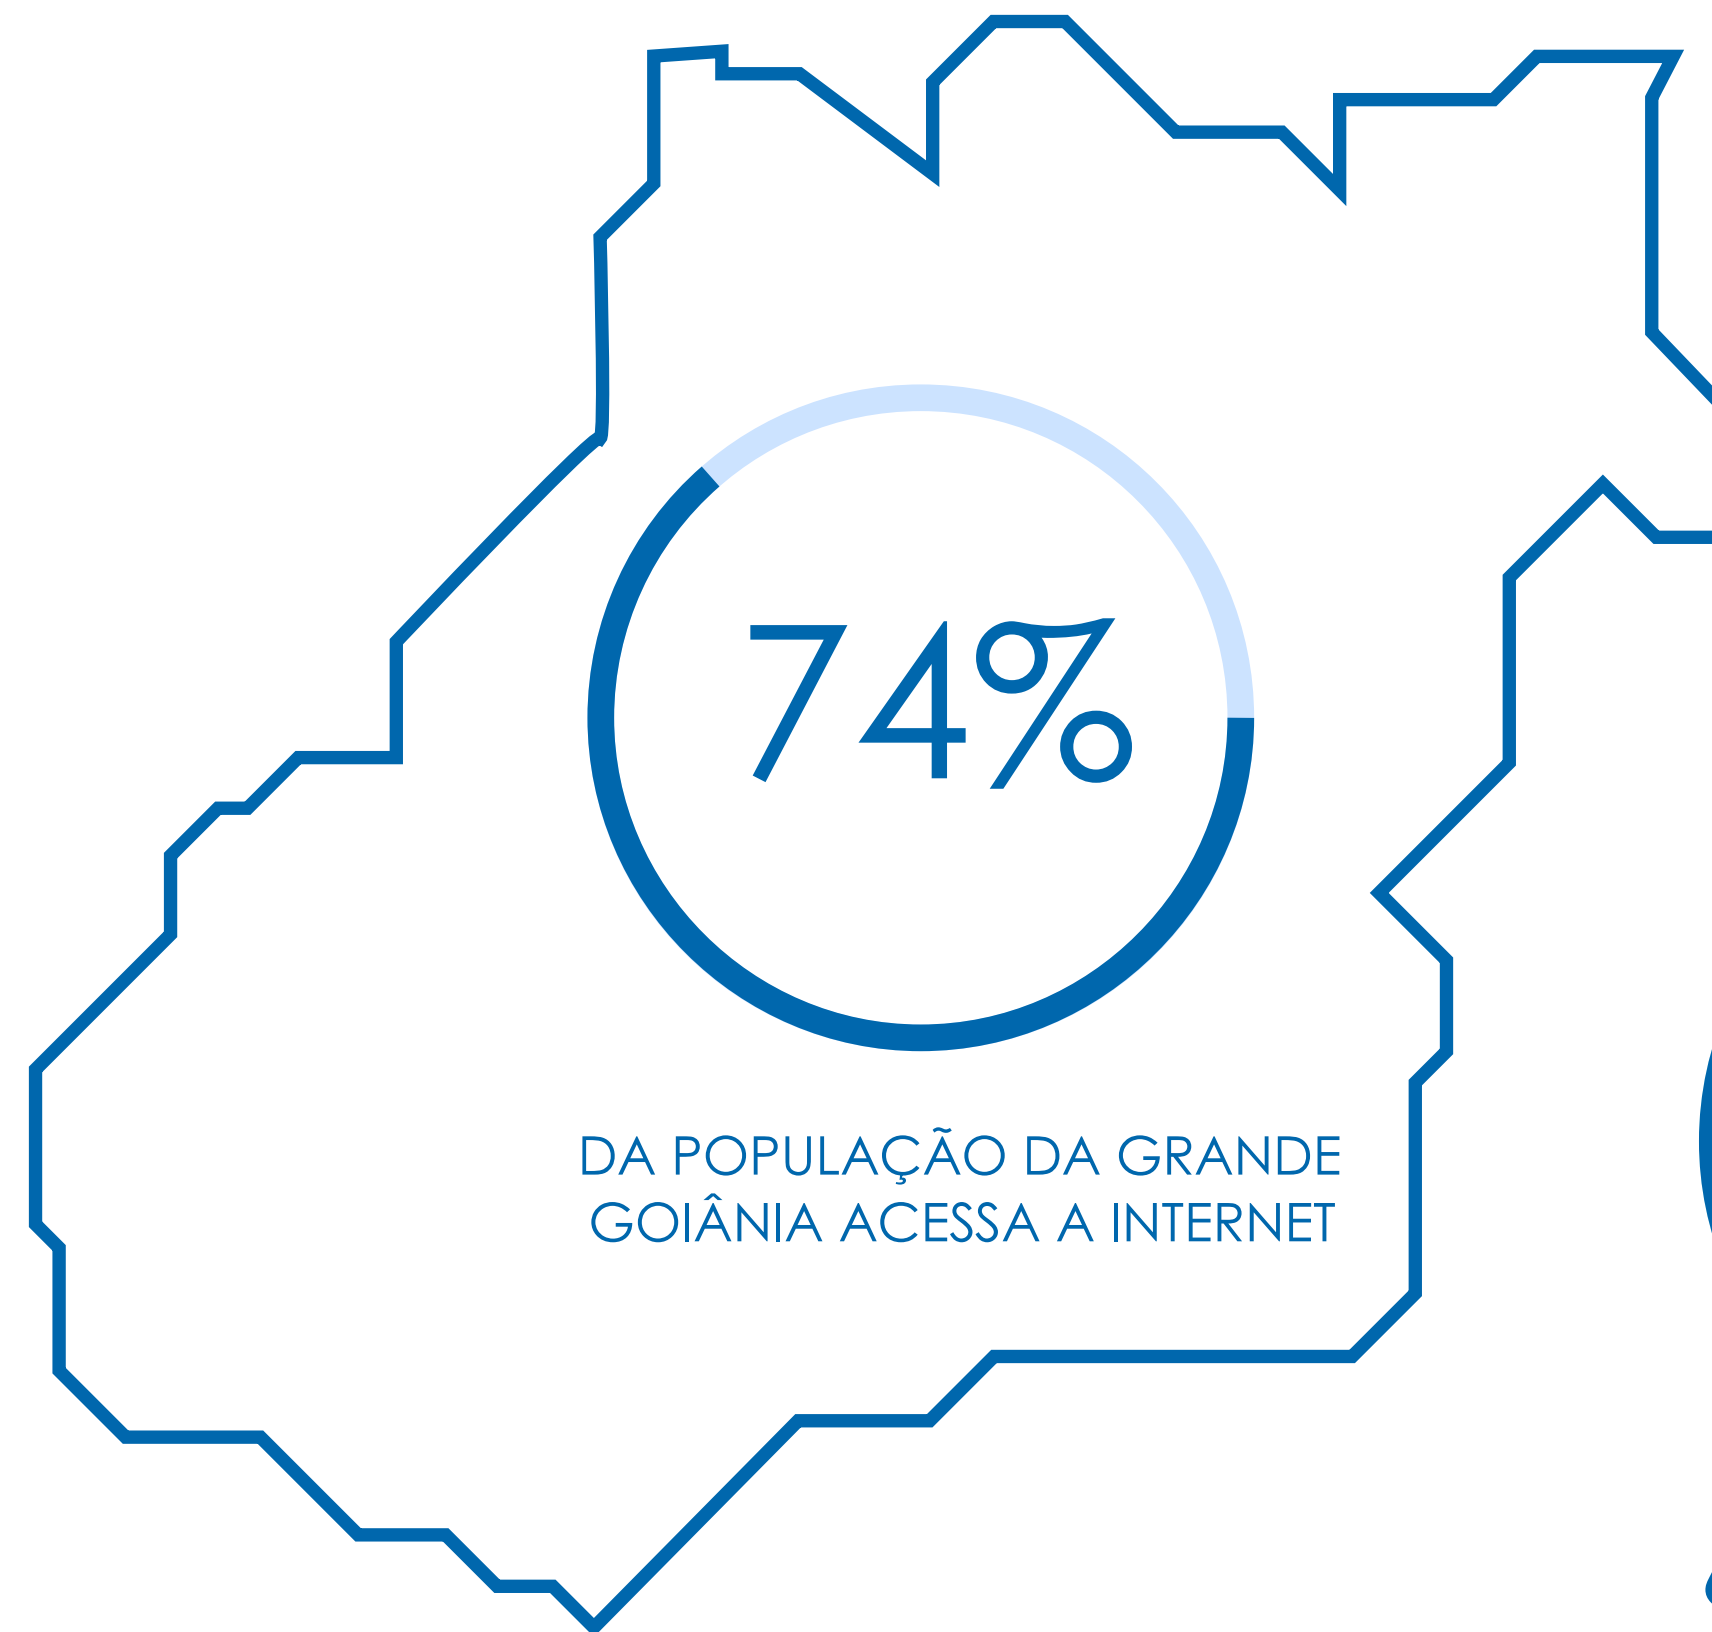

O INTERNUTA DE GOIÁS

TEMPO DE USO
(EM MÉDIA)

GRANDE GOIÂNIA

3h54

EM 13 MERCADOS

3h33

Ou seja,
mais de 1.400.000 pessoas

O INTERNUTA DE GOIÁS

SOBRE O JORNAL FOLHA DE GOIÁS

O **Jornal Folha de Goiás** (<https://folhadegoias.info>) – É a principal fonte de notícias que mais cresce no **Estado de Goiás**. Fornece conteúdos com cobertura 24 horas por dia. Lançado em 02 de junho de 2012, estabelece uma relação íntima com o leitor, produzindo conteúdos compactados, exclusivos e envolventes. As últimas notícias são preenchidas por análises aprofundadas, entrevistas, reações, características, perfil de pessoas nas matérias, imagens impactantes, cronologias e fatos. A missão é ser o principal site de notícias de Goiás, Distrito Federal, Mato Grosso, Mato Grosso do Sul, Tocantins e Minas Gerais não apenas na audiência, faturamento publicitário, qualidade, competência jornalística, mas principalmente contribuir para o crescimento dos estados e municípios.