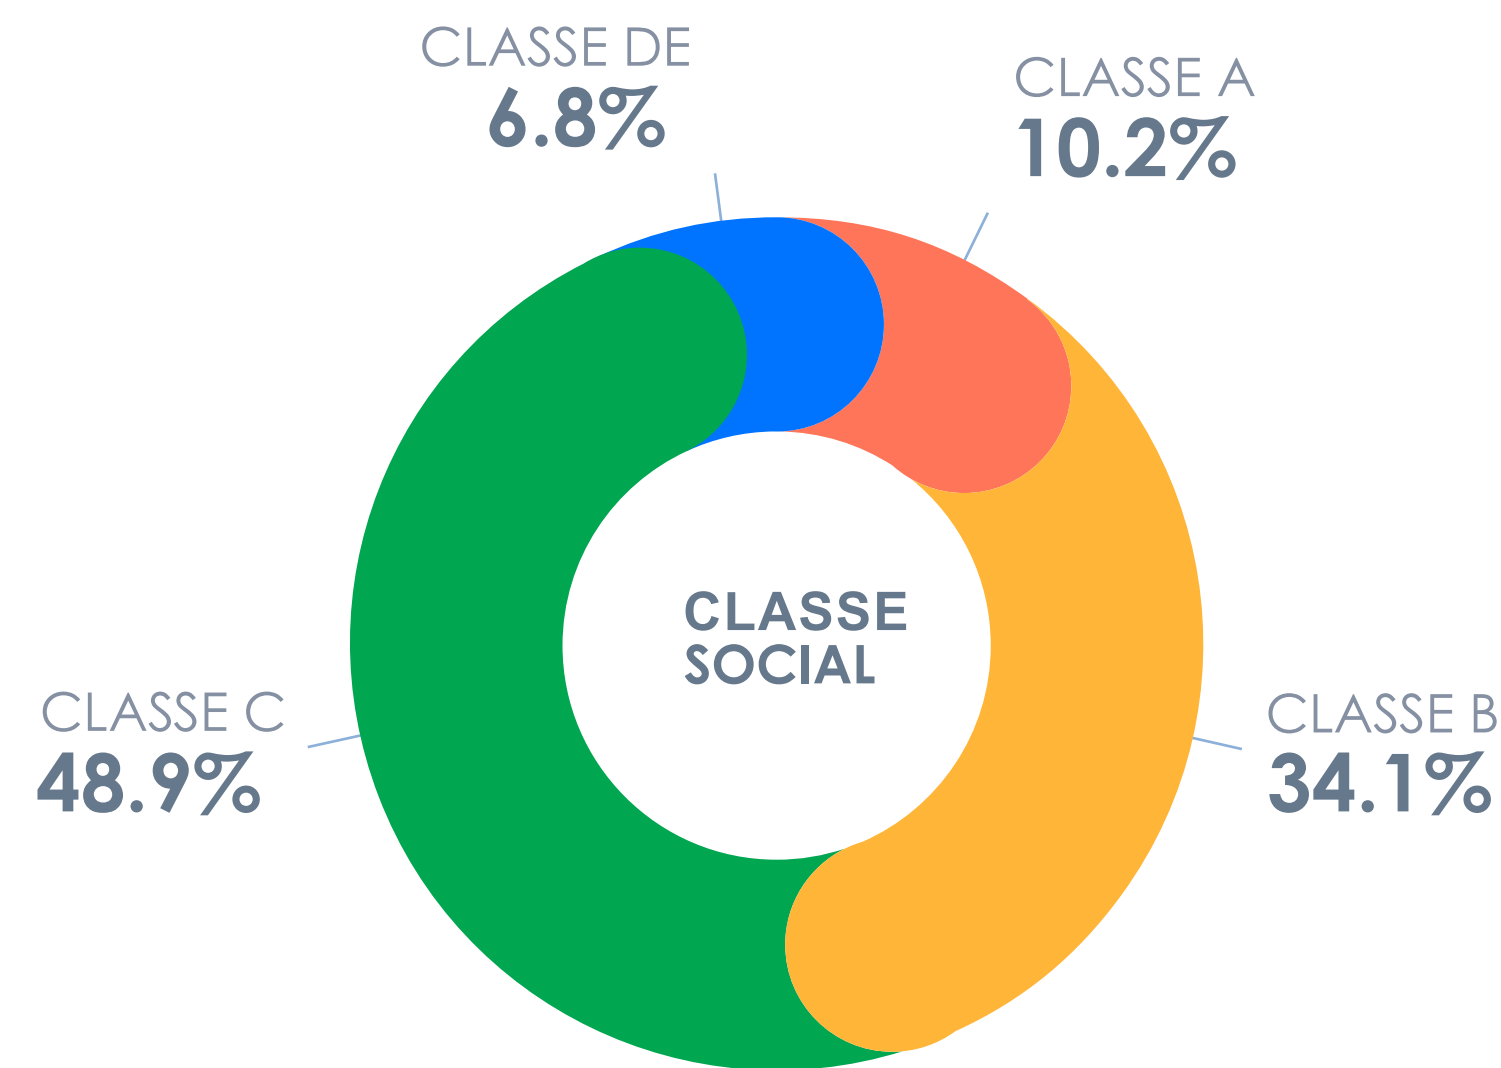

O INTERNUTA DE GOIÁS

TEMPO DE USO
(EM MÉDIA)

GRANDE GOIÂNIA

3h54

EM 13 MERCADOS

3h33

Ou seja,
mais de 1.400.000 pessoas

O INTERNUTA DE GOIÁS

SOBRE O JORNAL FOLHA DE GOIÁS

O **Jornal Folha de Goiás** (<https://folhadegoias.info>) – É a principal fonte de notícias que mais cresce no **Estado de Goiás**. Fornece conteúdos com cobertura 24 horas por dia. Lançado em 02 de junho de 2012, estabelece uma relação íntima com o leitor, produzindo conteúdos compactados, exclusivos e envolventes. As últimas notícias são preenchidas por análises aprofundadas, entrevistas, reações, características, perfil de pessoas nas matérias, imagens impactantes, cronologias e fatos. A missão é ser o principal site de notícias de Goiás, Distrito Federal, Mato Grosso, Mato Grosso do Sul, Tocantins e Minas Gerais não apenas na audiência, faturamento publicitário, qualidade, competência jornalística, mas principalmente contribuir para o crescimento dos estados e municípios.