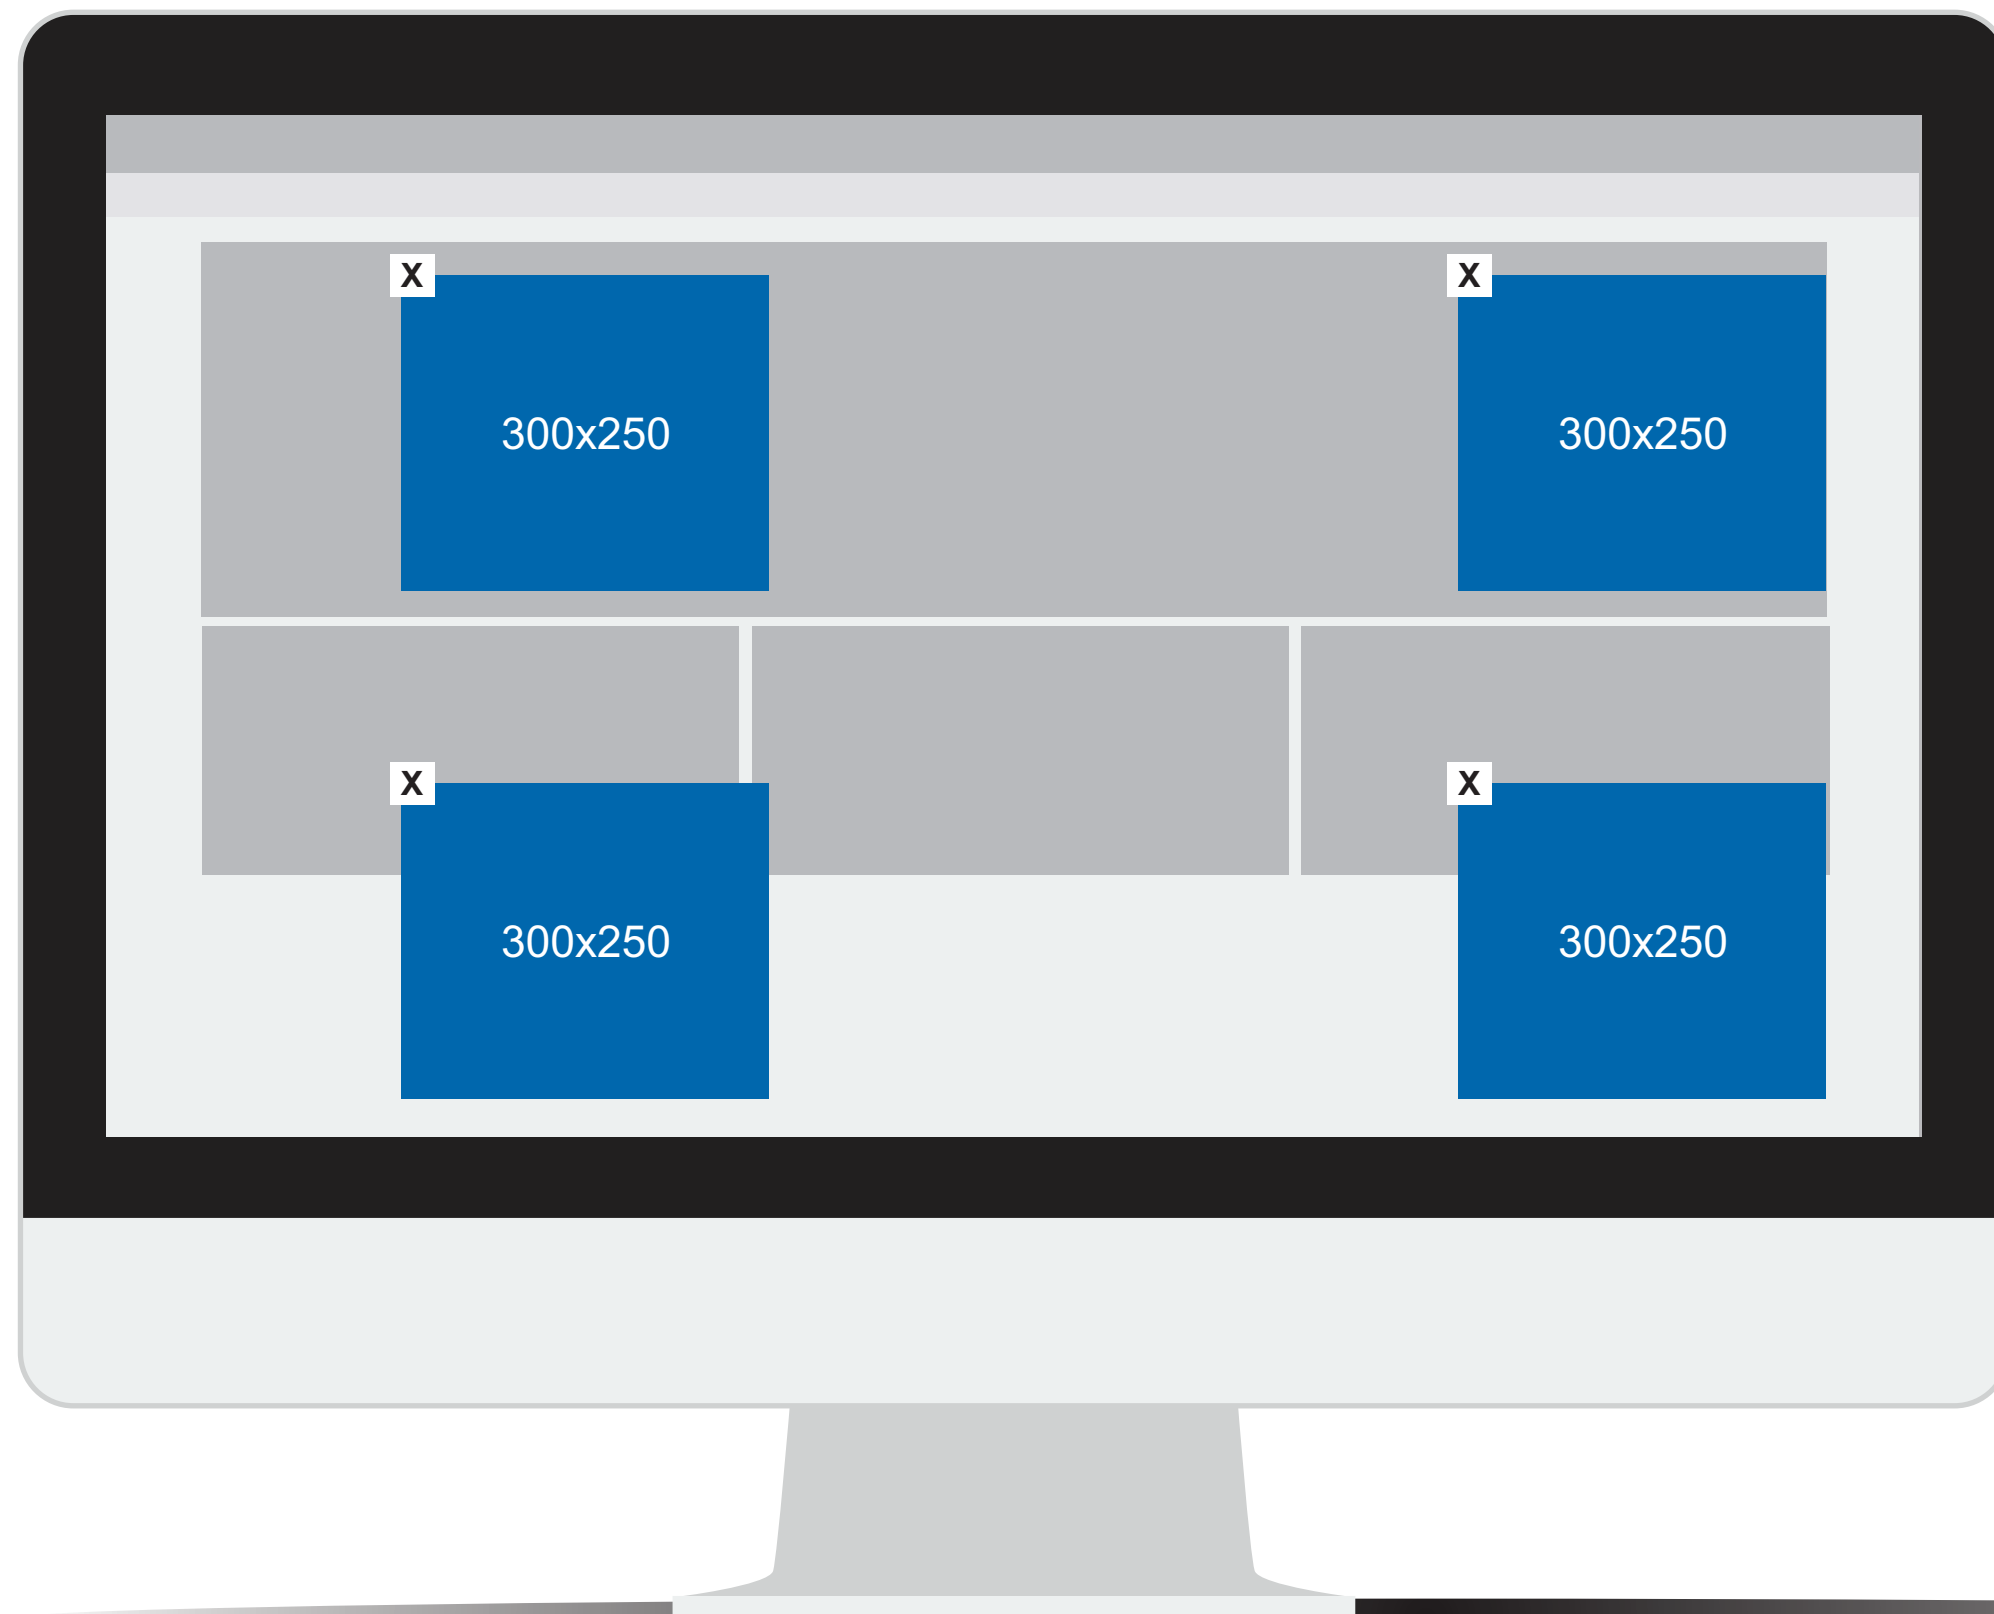

50kb

PRAZO PARA ENTREGA DE PEÇA

Devem ser enviadas até 72 horas antes à veiculação.

PATROCÍNIO DIÁRIO

FLOATING SUPERIOR ESQUERDO R\$ 1.400,00

FLOATING POP-UP NA CATEGORIA

DIFERENCIAL

- Extremamente impactante. O anúncio acompanha o movimento de tela e recebe grande destaque.
- Disponível em todos os dispositivos.