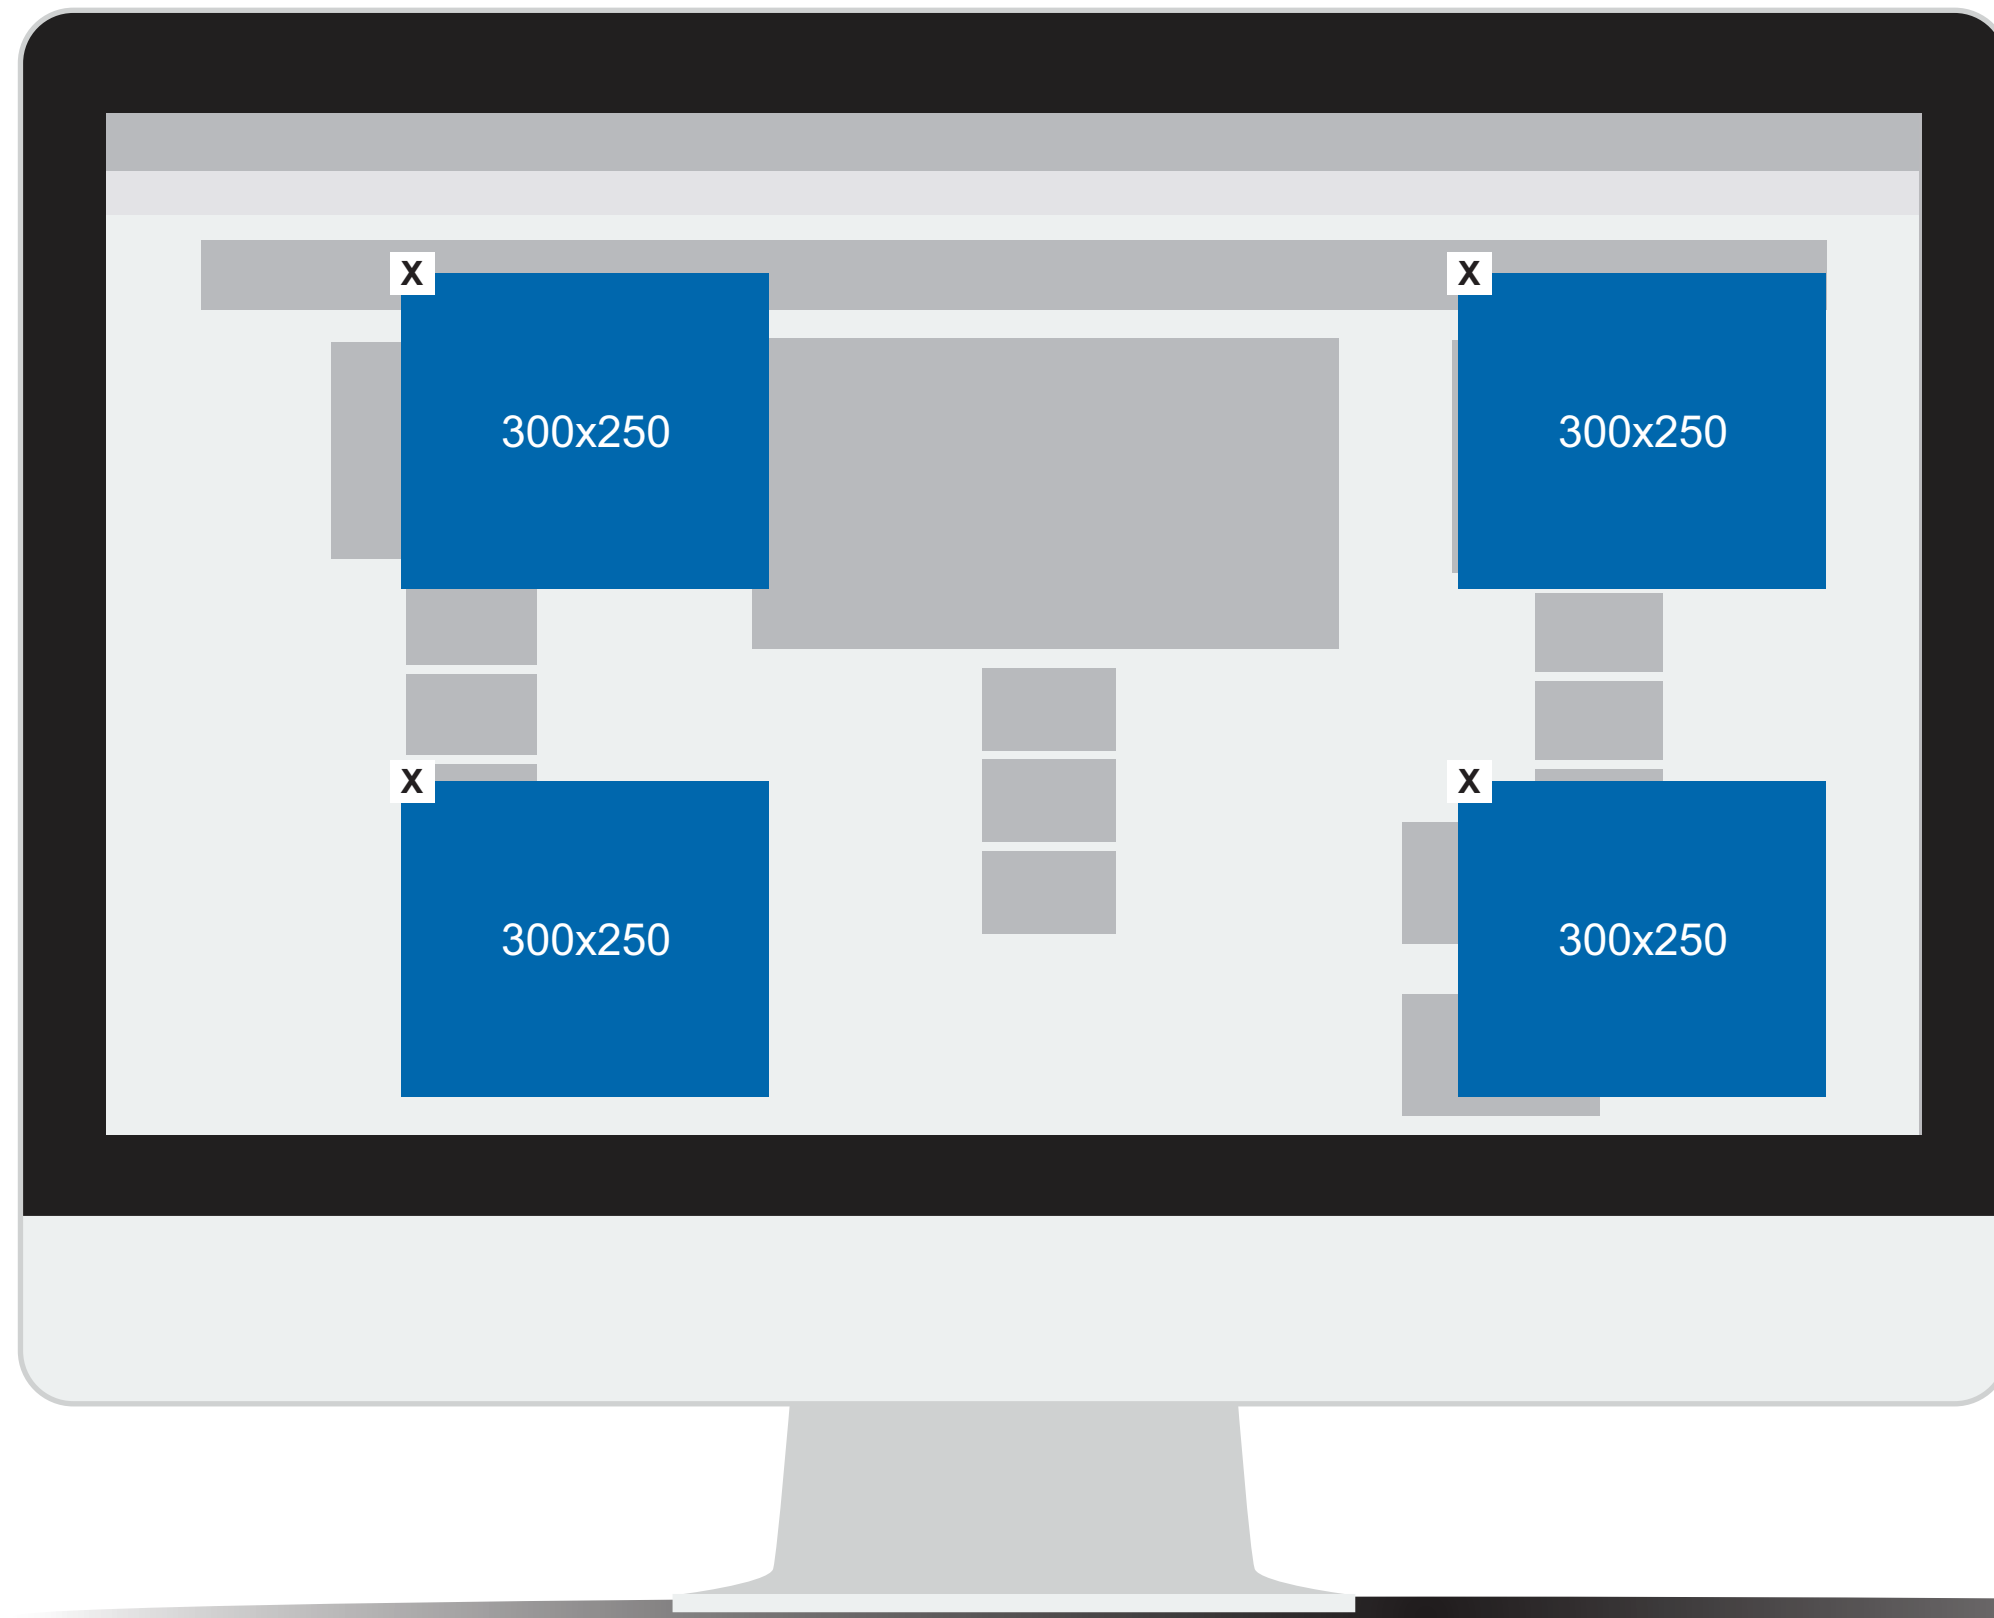

FLOATING POP-UP NA HOME

DIFERENCIAL

- Extremamente impactante. O anúncio acompanha o movimento de tela e recebe grande destaque.
- Disponível em todos os dispositivos.

DIMENSÕES

FLOATING POP UP 300X250 px

FLOATING POP UP 300X250 px

FLOATING POP UP 300X250 px

LOCAL: Home

FORMATOS

HTML5, GIF e JPG

PESO MÁXIMO

50kb

PRAZO PARA ENTREGA DE PEÇA

Devem ser enviadas até 72 horas antes à veiculação.

PATROCÍNIO DIÁRIO

FLOATING SUPERIOR ESQUERDO R$ 1.400,00