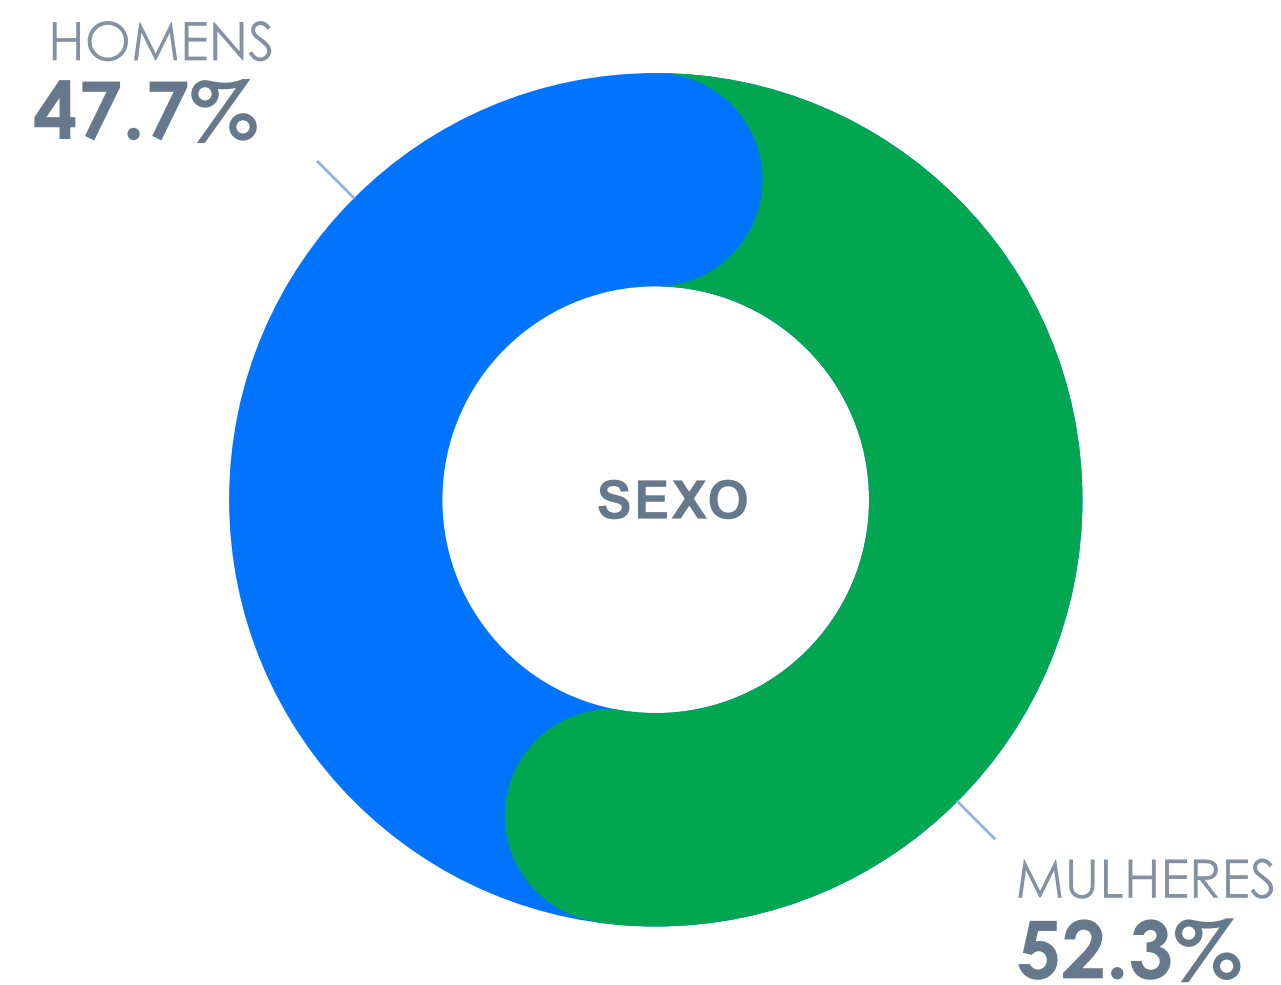

O INTERNUTA DE GOIÁS

TEMPO DE USO
(EM MÉDIA)

GRANDE GOIÂNIA

3h54

EM 13 MERCADOS

3h33

Ou seja,
mais de 1.400.000 pessoas

O INTERNUTA DE GOIÁS

SOBRE O JORNAL FOLHA DE GOIÁS

O **Jornal Folha de Goiás** (<https://folhadegoias.info>) – É a principal fonte de notícias que mais cresce no **Estado de Goiás**. Fornece conteúdos com cobertura 24 horas por dia. Lançado em 02 de junho de 2012, estabelece uma relação íntima com o leitor, produzindo conteúdos compactados, exclusivos e envolventes. As últimas notícias são preenchidas por análises aprofundadas, entrevistas, reações, características, perfil de pessoas nas matérias, imagens impactantes, cronologias e fatos. A missão é ser o principal site de notícias de Goiás, Distrito Federal, Mato Grosso, Mato Grosso do Sul, Tocantins e Minas Gerais não apenas na audiência, faturamento publicitário, qualidade, competência jornalística, mas principalmente contribuir para o crescimento dos estados e municípios.