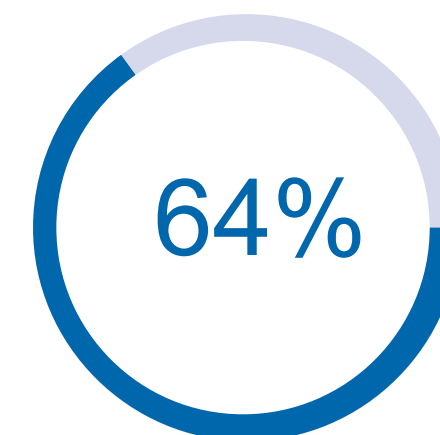

SE SENTEM MOTIVADOS
A COMPRAR PRODUTOS QUE
FORAM ANUNCIADOS