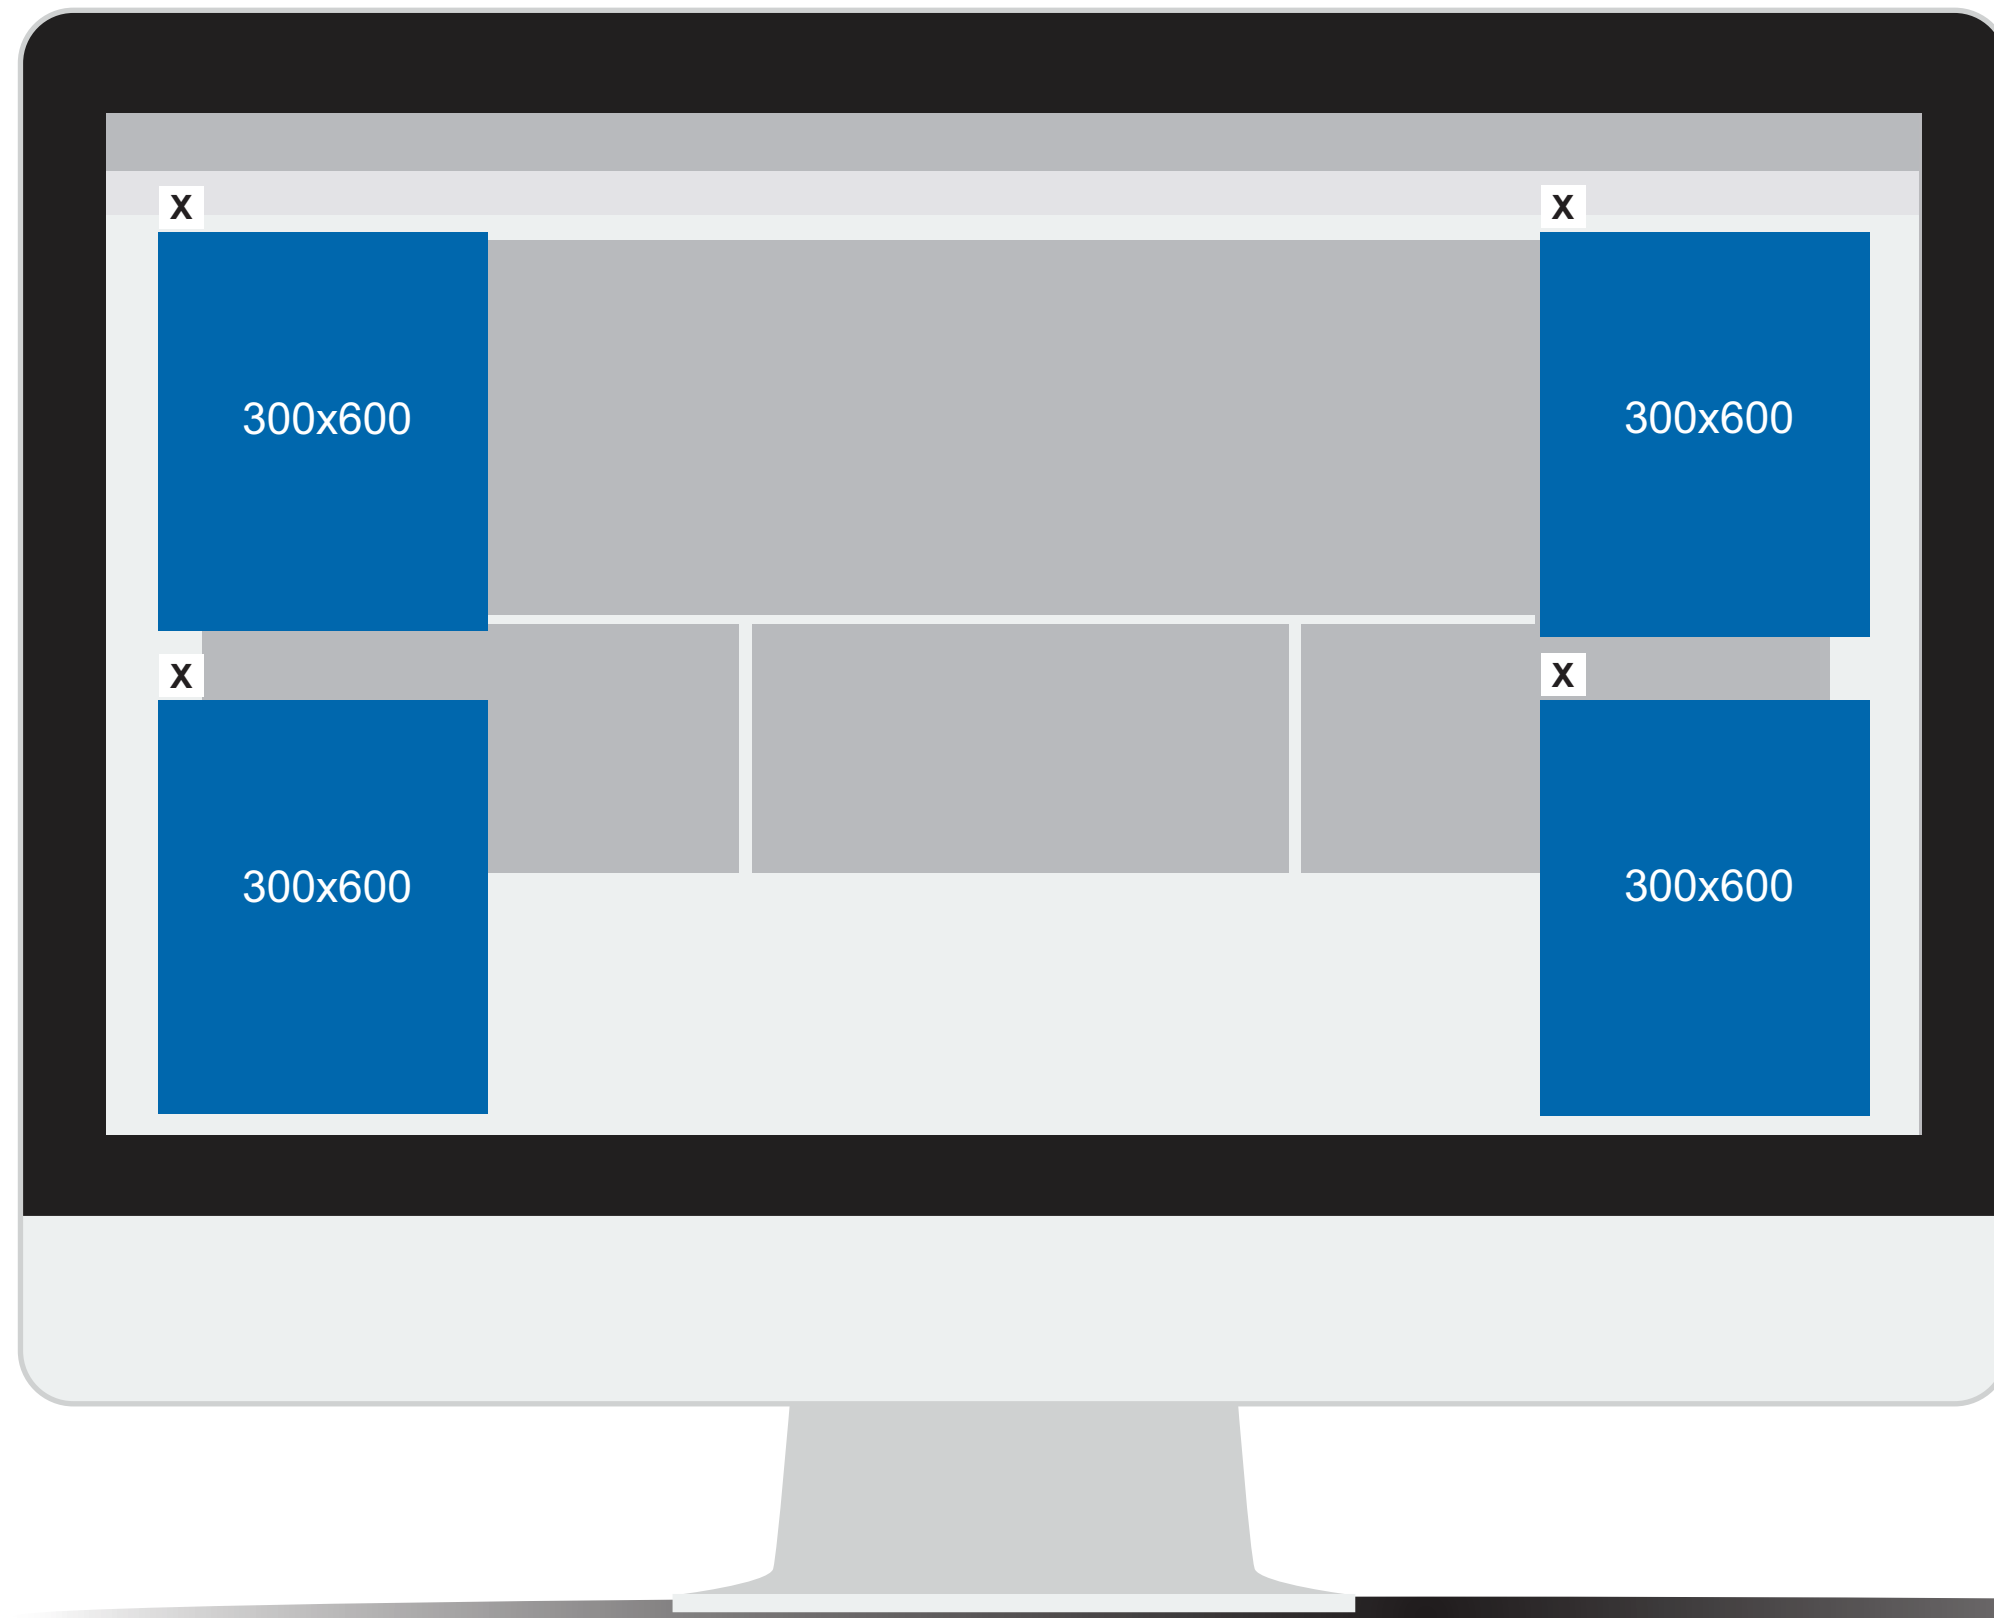

50kb

PRAZO PARA ENTREGA DE PEÇA

Devem ser enviadas até 72 horas antes à veiculação.

PATROCÍNIO DIÁRIO

FLOATING R\$ 1.900,00

FLOATING POP-UP ESPECIAL NA CATEGORIA

DIFERENCIAL

- Extremamente impactante. O anúncio é grande e acompanha o movimento de tela e recebe grande destaque.
- Disponível em todos os dispositivos.