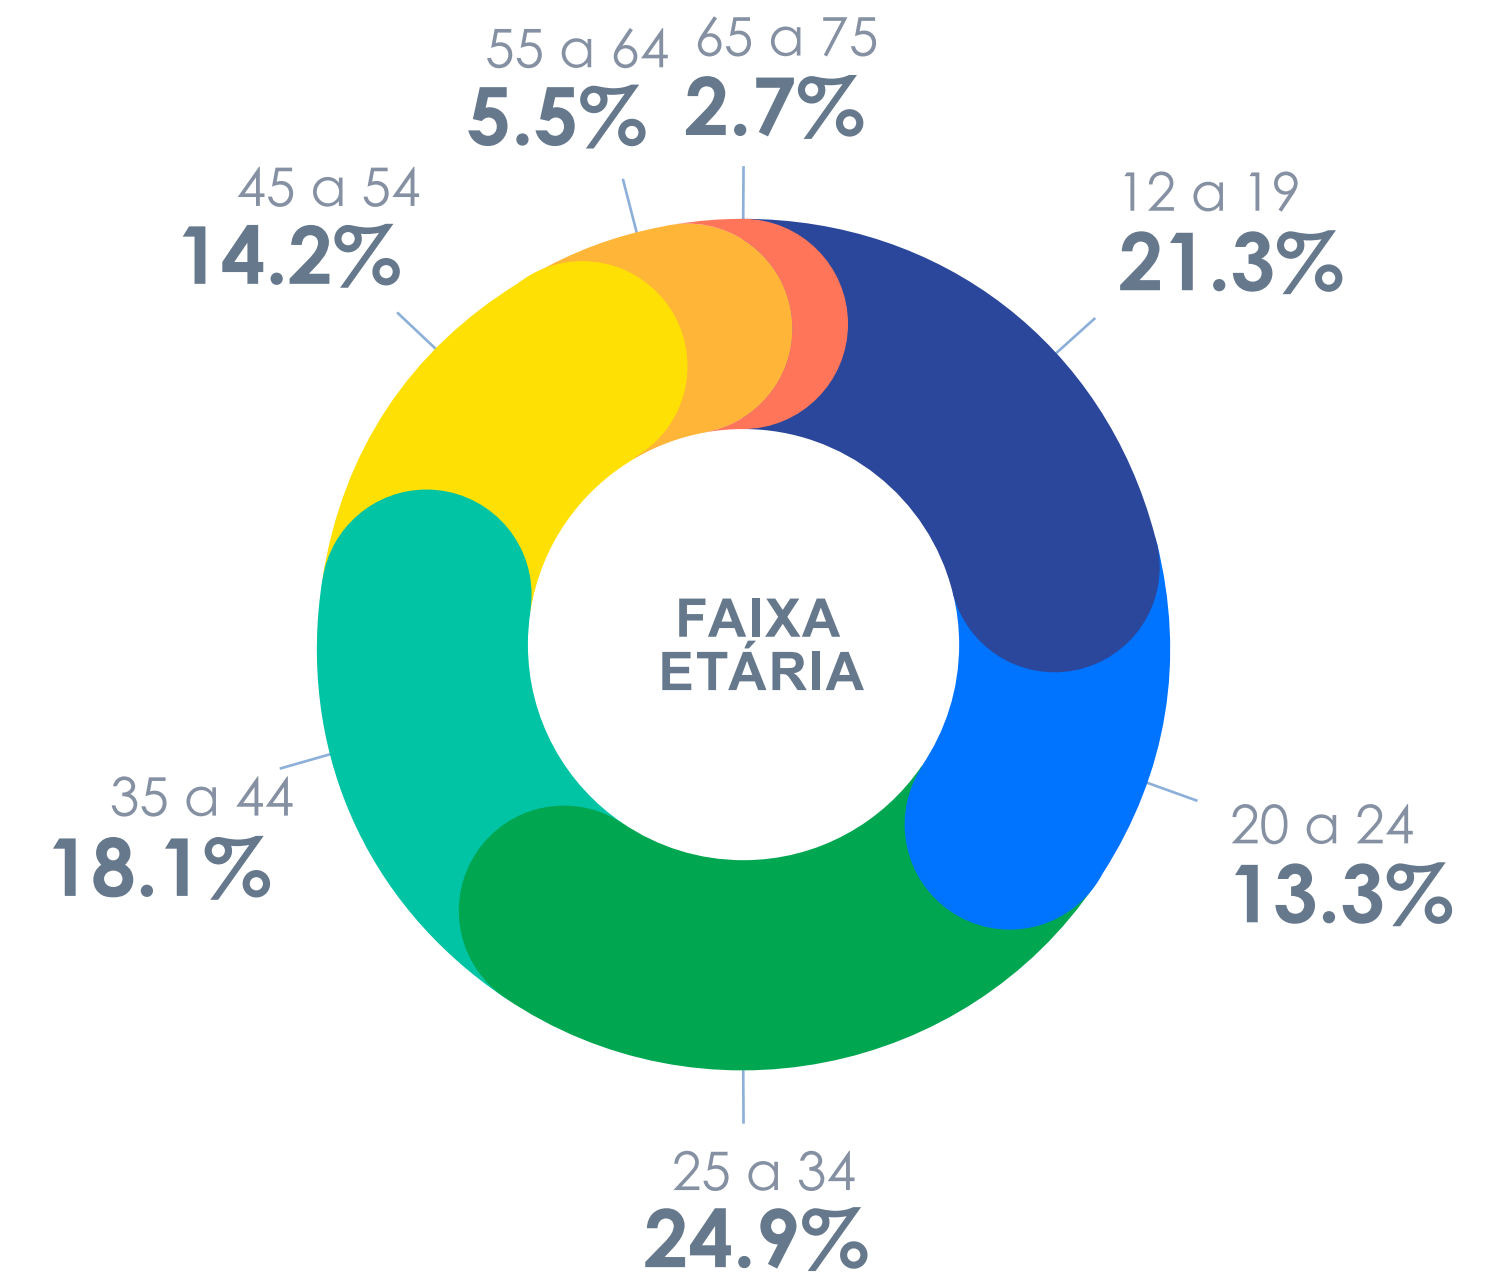

O INTERNUTA DE GOIÁS

TEMPO DE USO
(EM MÉDIA)

GRANDE GOIÂNIA

3h54

EM 13 MERCADOS

3h33

Ou seja,
mais de 1.400.000 pessoas

O INTERNUTA DE GOIÁS

SOBRE O JORNAL FOLHA DE GOIÁS

O **Jornal Folha de Goiás** (<https://folhadegoias.info>) – É a principal fonte de notícias que mais cresce no **Estado de Goiás**. Fornece conteúdos com cobertura 24 horas por dia. Lançado em 02 de junho de 2012, estabelece uma relação íntima com o leitor, produzindo conteúdos compactados, exclusivos e envolventes. As últimas notícias são preenchidas por análises aprofundadas, entrevistas, reações, características, perfil de pessoas nas matérias, imagens impactantes, cronologias e fatos. A missão é ser o principal site de notícias de Goiás, Distrito Federal, Mato Grosso, Mato Grosso do Sul, Tocantins e Minas Gerais não apenas na audiência, faturamento publicitário, qualidade, competência jornalística, mas principalmente contribuir para o crescimento dos estados e municípios.