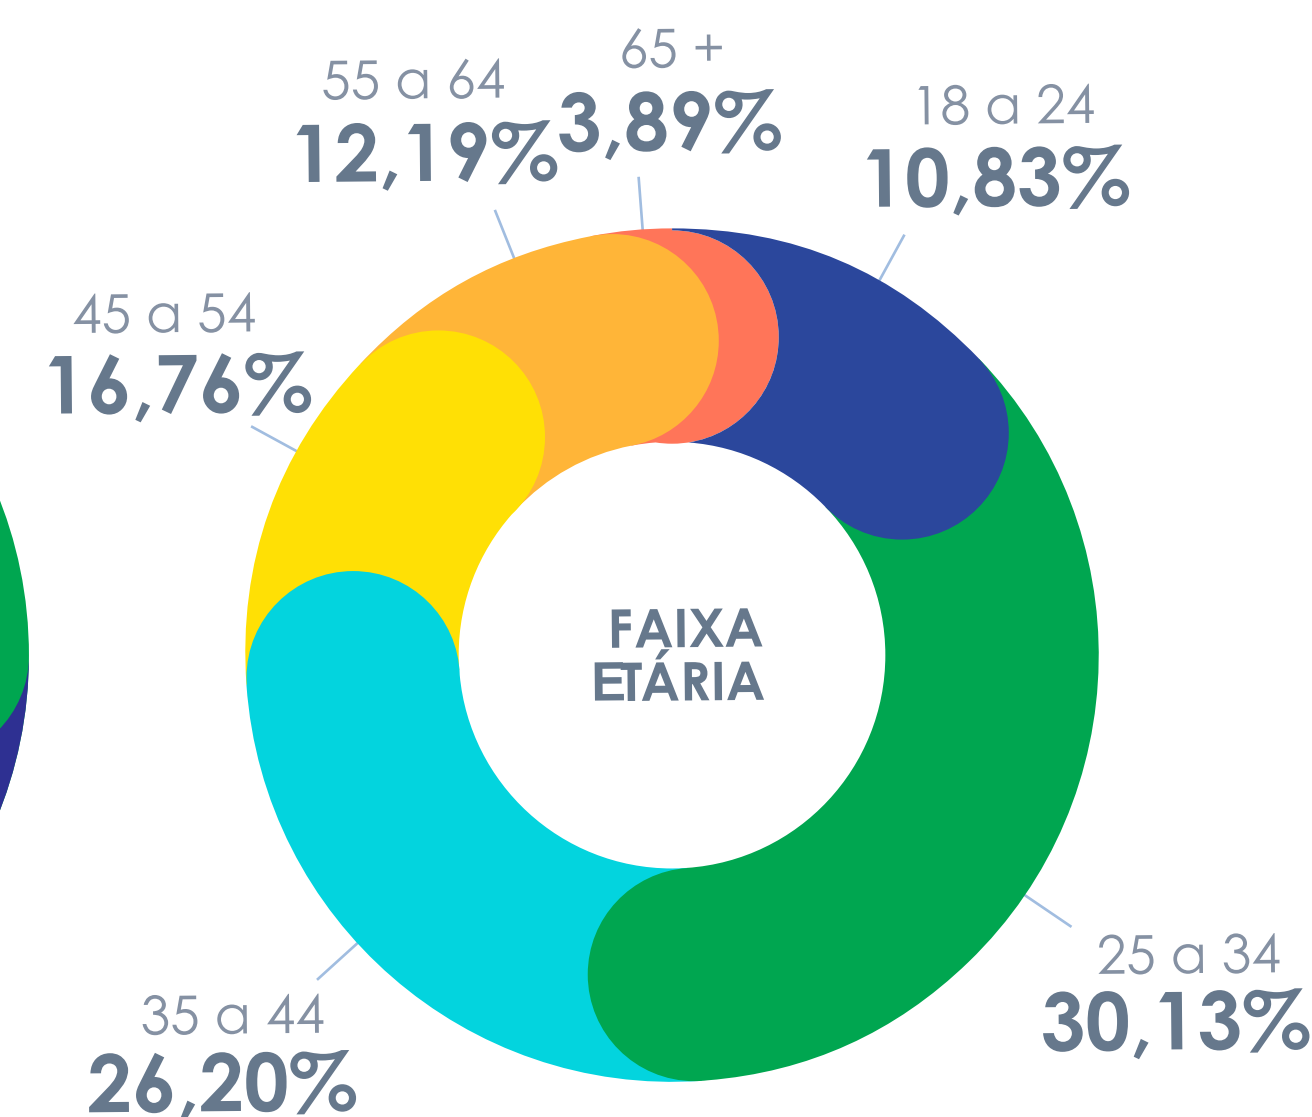

Saulo - Fotografo.

Jadson - Internet.

Carine - Redes Sociais.

Agência Ideia Goiás.

Equipe Técnica.

Estagiários.

Colunistas convidados.

Anunciantes e parceiros.

Leitores.

O JORNAL FOLHA DE GOIÁS É O QUE MAIS CRESCE EM GOIÁS

<https://folhadegoias.info>

FORMATOS & PREÇOS PARA ANUNCIAR NO SITE

Folha de Goiás

<https://folhadegoias.info>

SUPER BANNER NA HOME

DIFERENCIAL

- O super banner atrai grande visibilidade
- Disponível em todos os dispositivos.

DIMENSÕES

SUPER BANNER 728 x 90 px

SUPER BANNER 728 x 90 px

SUPER BANNER 728 x 90 px

LOCAL: Home

FORMATOS

HTML5, GIF e JPG