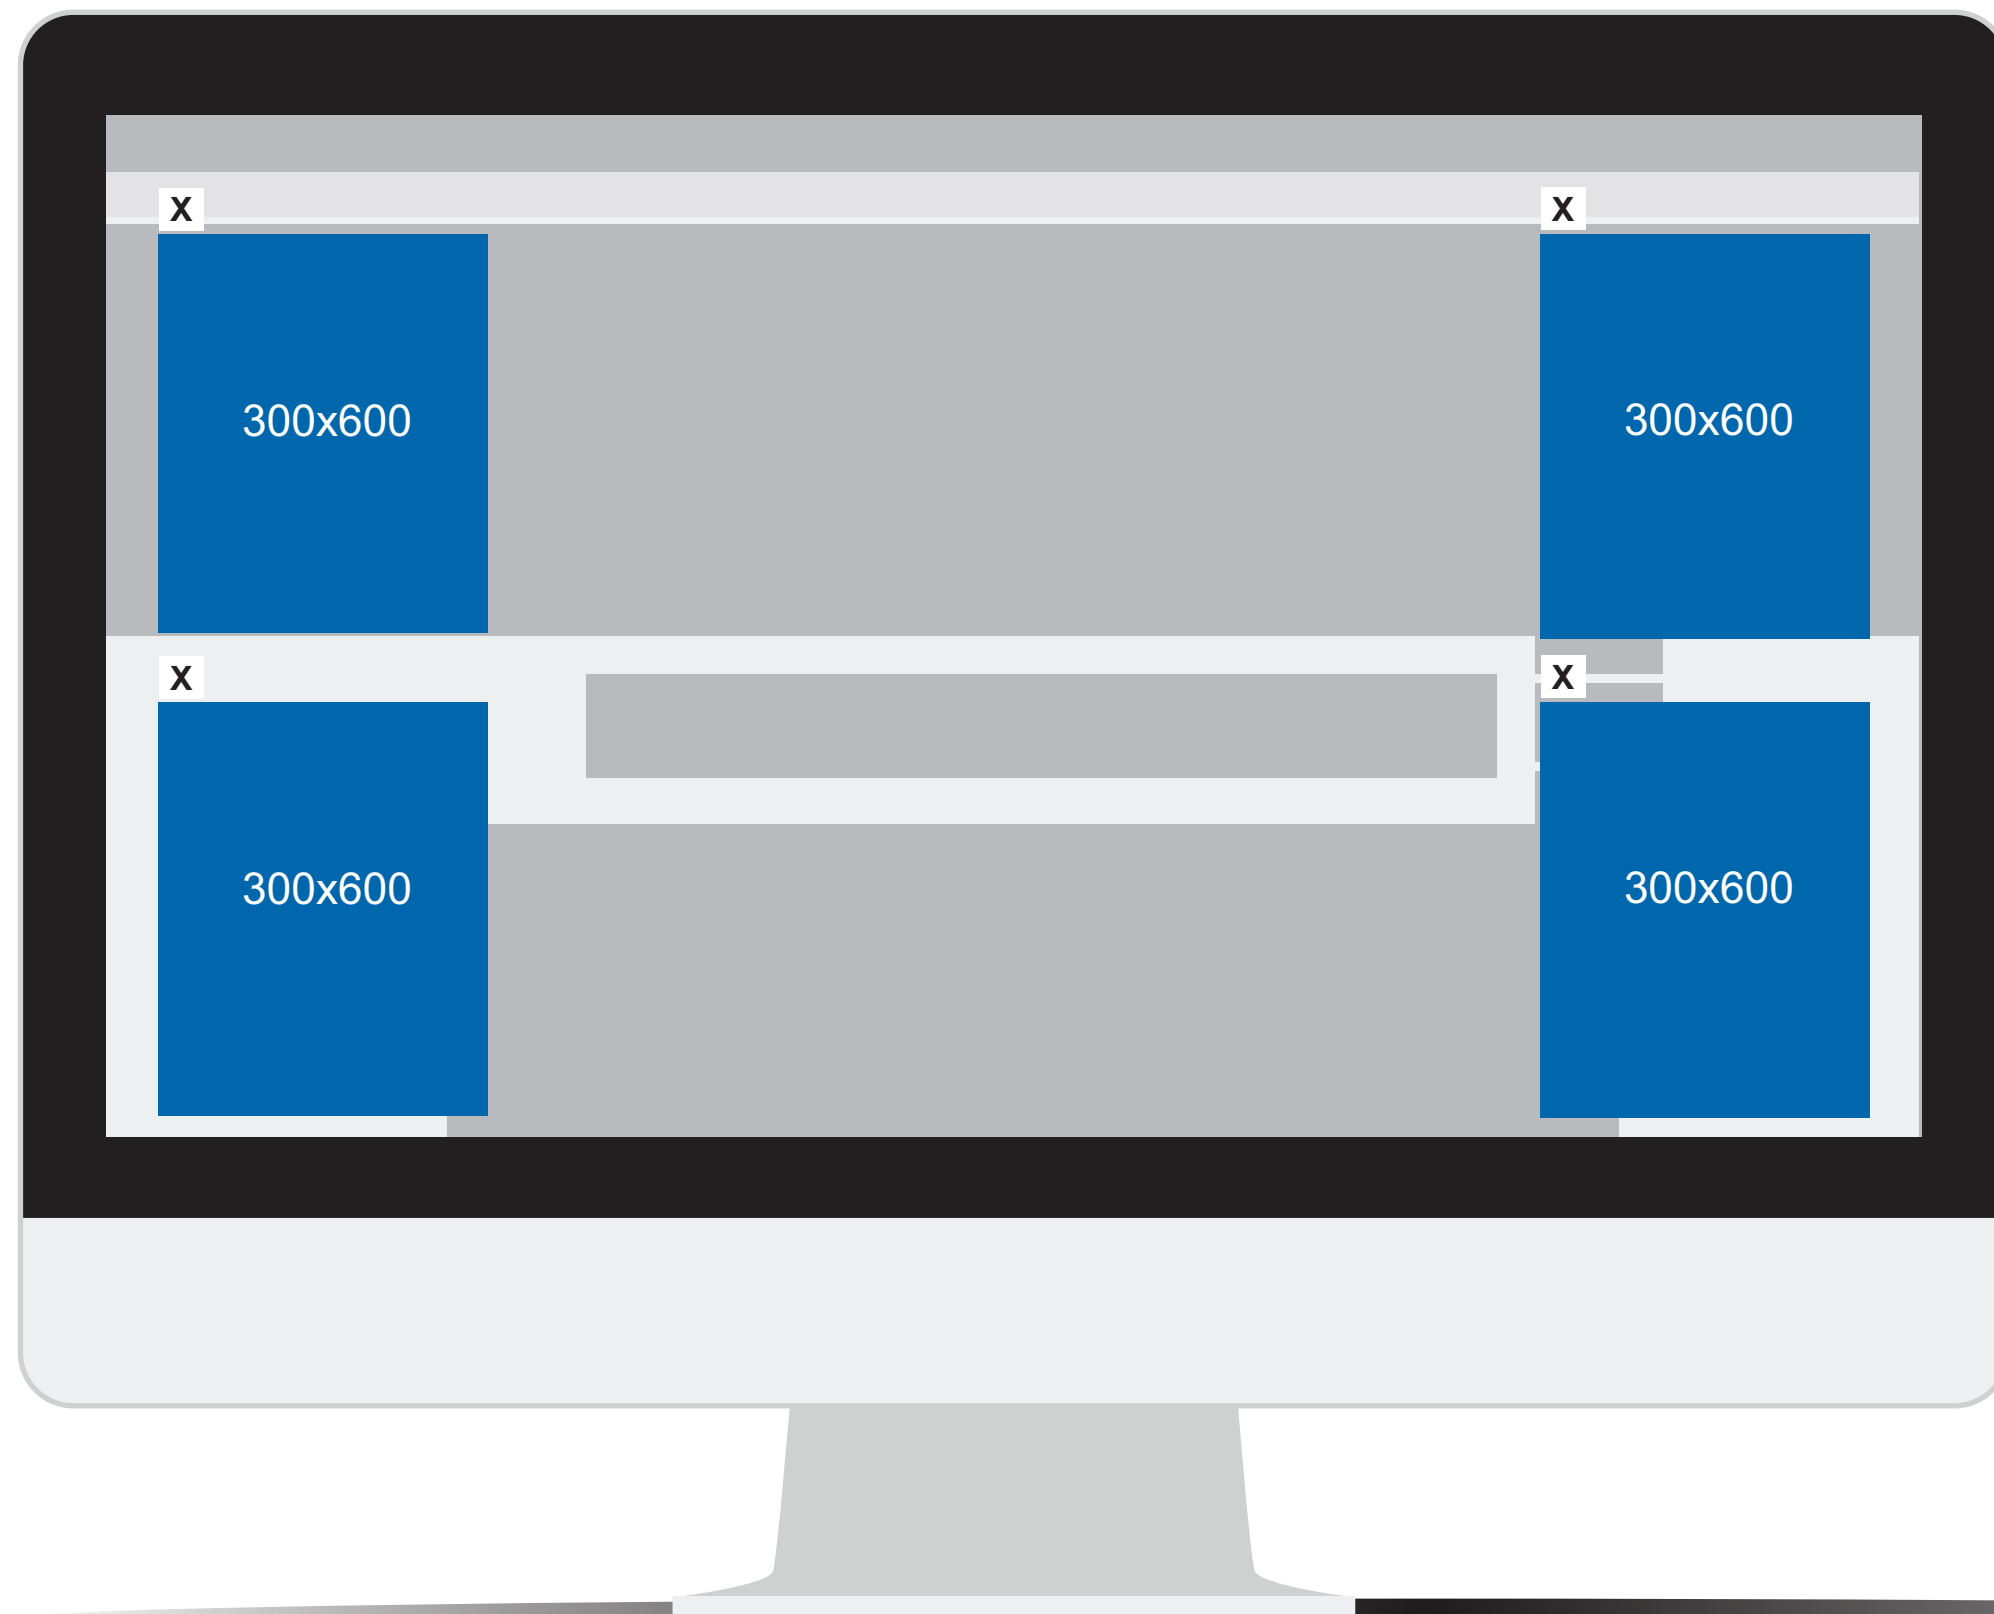

50kb

PRAZO PARA ENTREGA DE PEÇA

Devem ser enviadas até 72 horas antes à veiculação.

PATROCÍNIO DIÁRIO

FLOATING R\$ 1.800,00

FLOATING POP-UP ESPECIAL NA MATÉRIA

DIFERENCIAL

- Extremamente impactante. O anúncio é grande e acompanha o movimento de tela e recebe grande destaque.
- Disponível em todos os dispositivos.