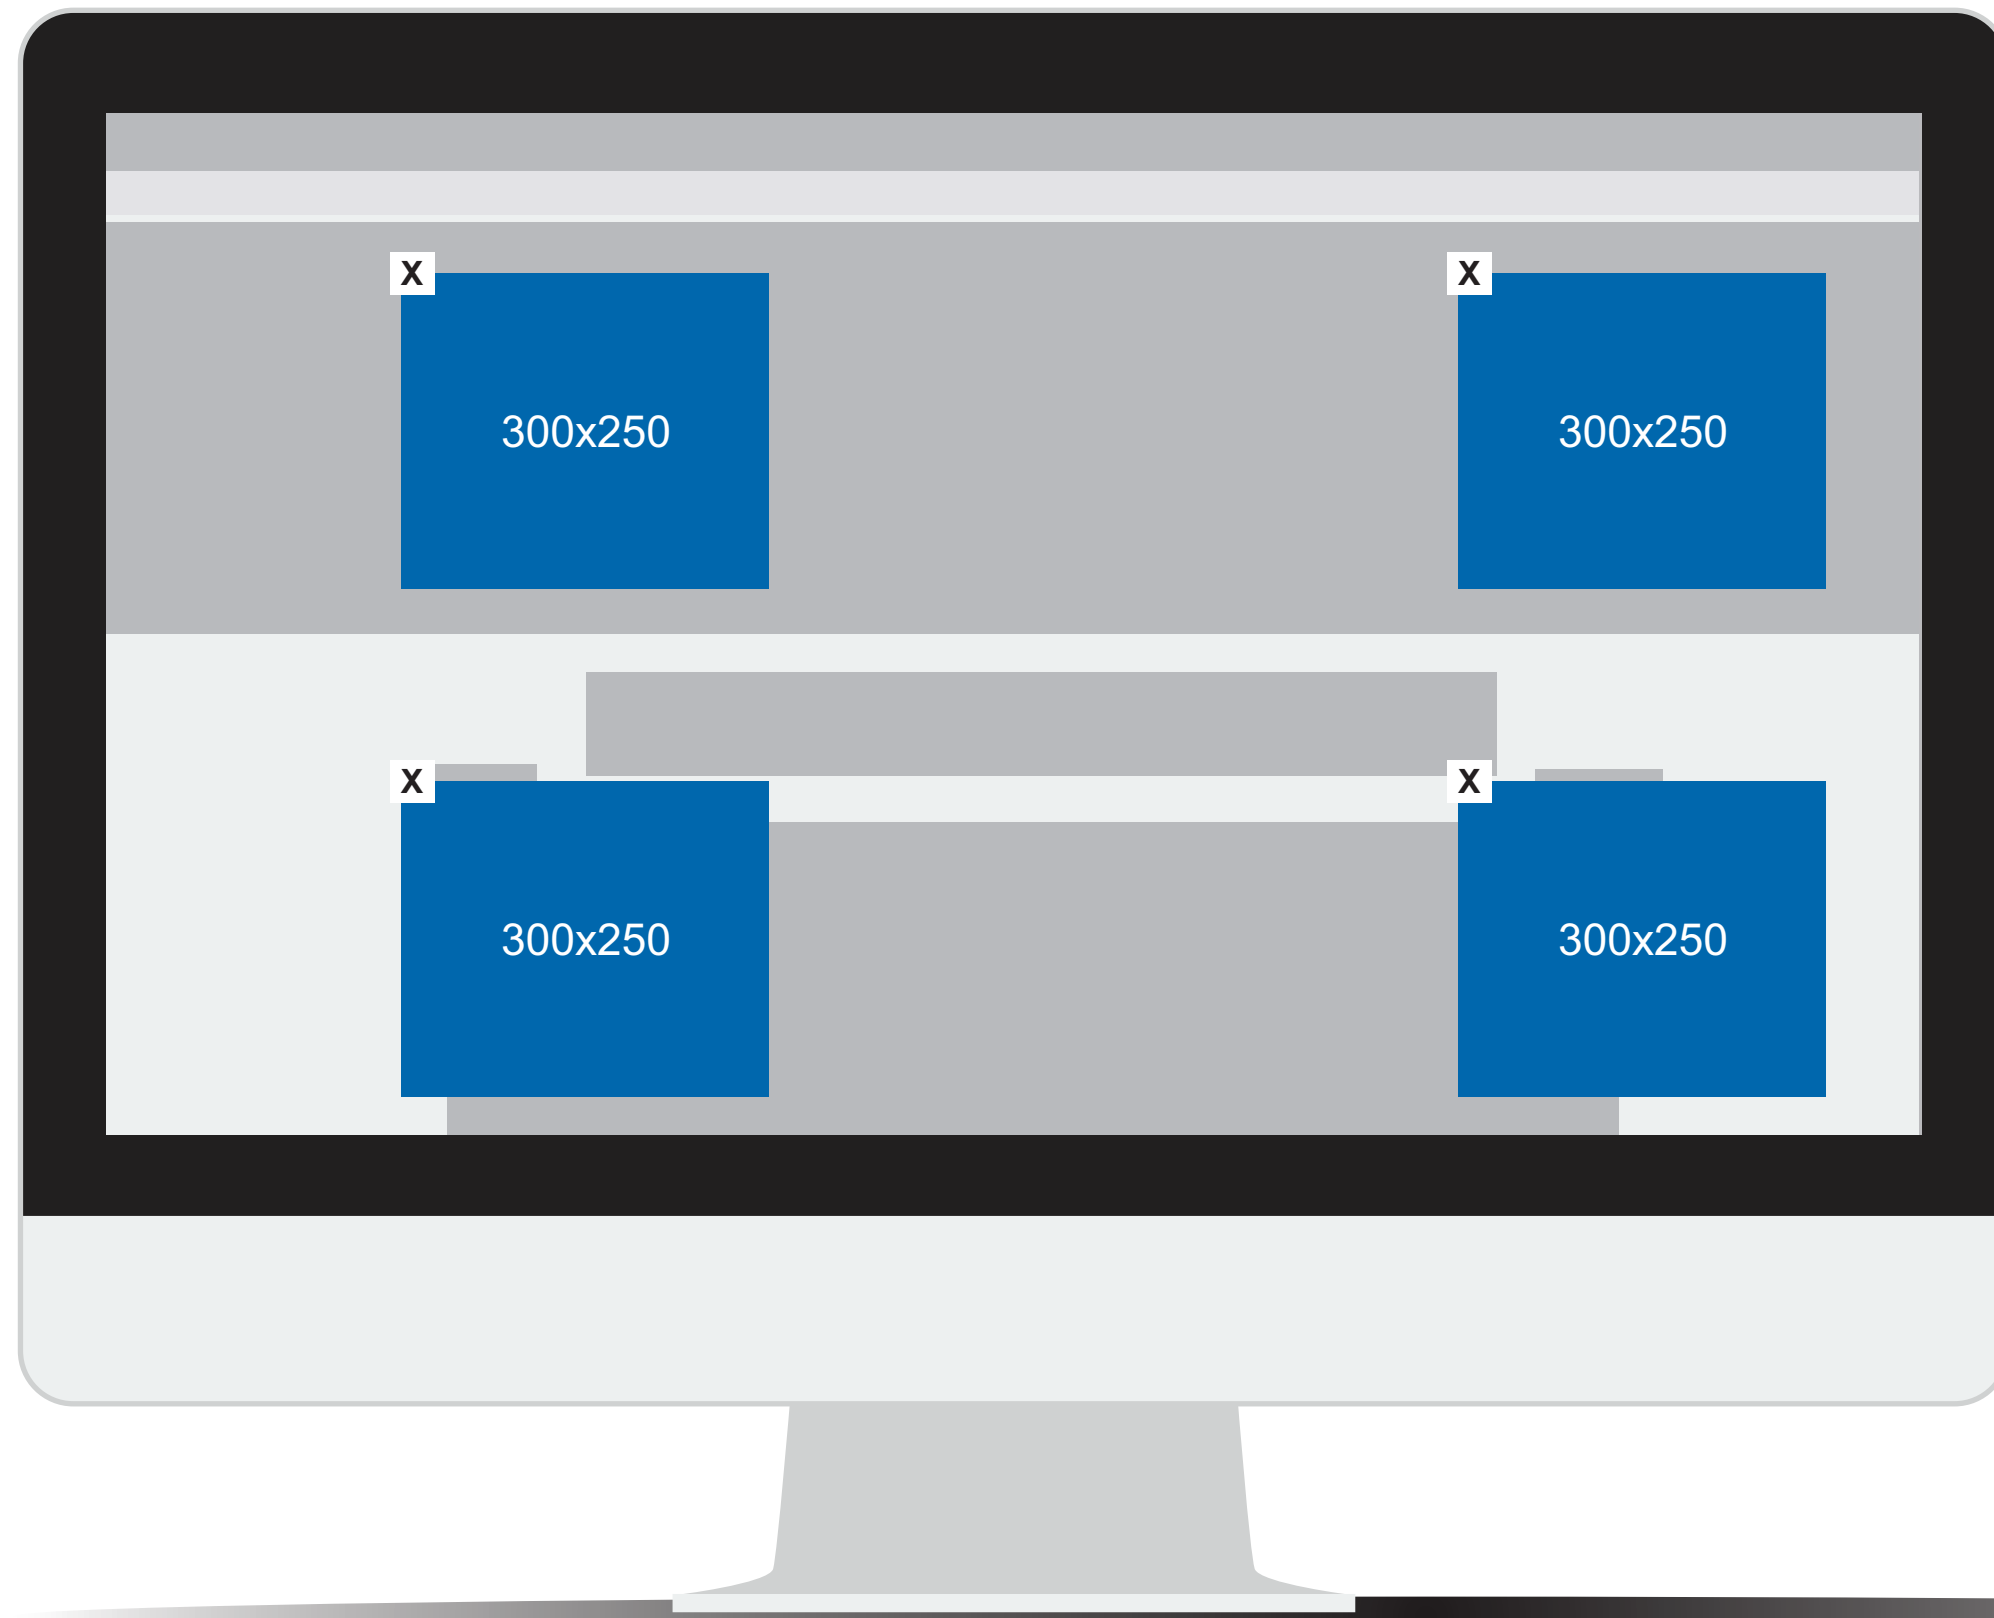

50kb

PRAZO PARA ENTREGA DE PEÇA

Devem ser enviadas até 72 horas antes à veiculação.

PATROCÍNIO DIÁRIO

FLOATING SUPERIOR ESQUERDO R\$ 1.300,00

FLOATING POP-UP NA MATÉRIA

DIFERENCIAL

- Extremamente impactante. O anúncio acompanha o movimento de tela e recebe grande destaque.
- Disponível em todos os dispositivos.