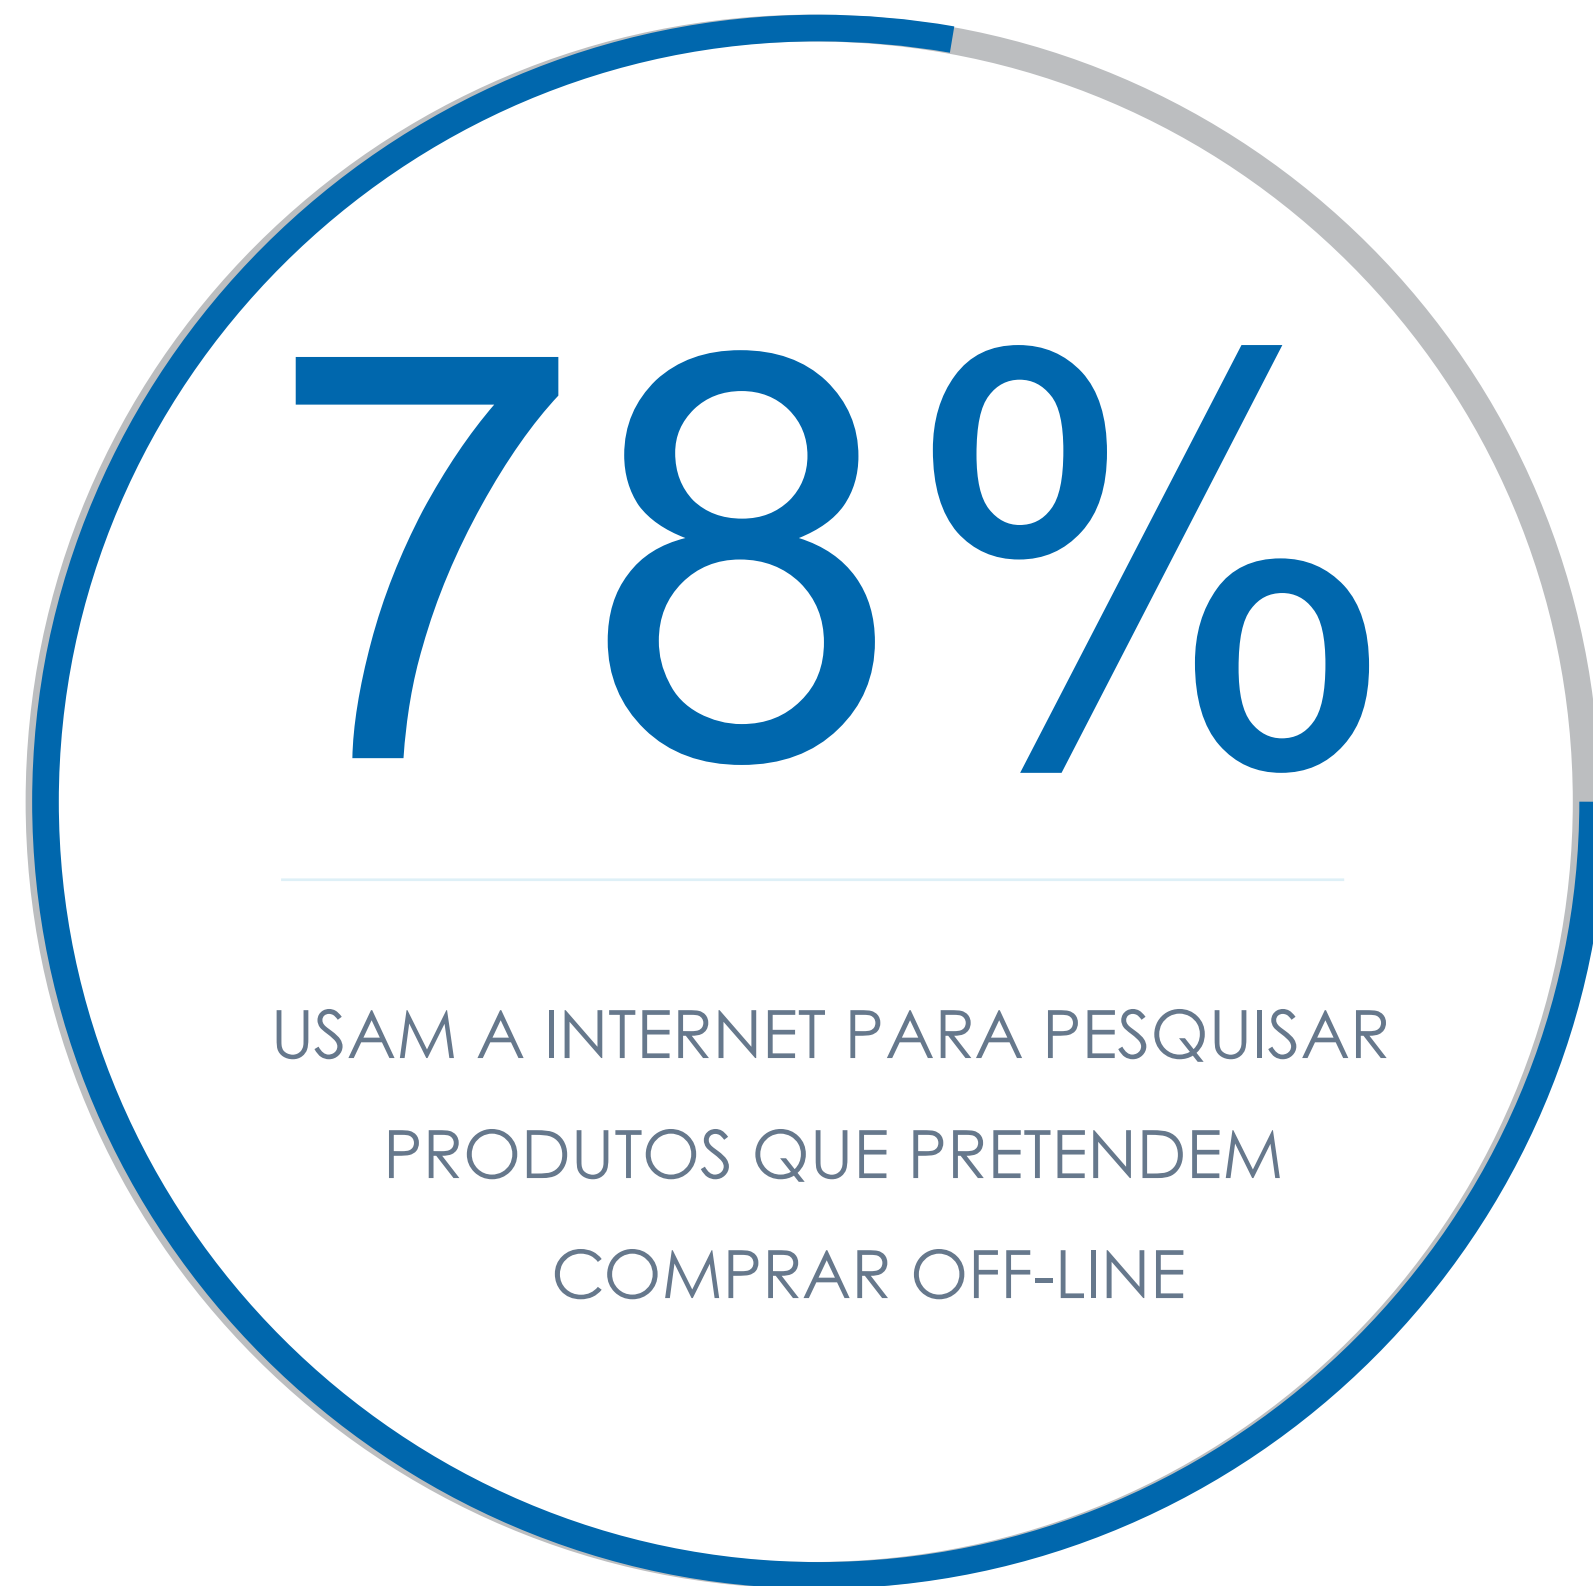

OS INTERNAUTAS BRASILEIROS BUSCAM INFORMAÇÕES ATRAVÉS DE ANÚNCIOS

SE SENTEM MOTIVADOS A VISITAR
O SITE DA MARCA ANUNCIADA

SE SENTEM MOTIVADOS A PROCURAR
INFORMAÇÕES SOBRE A MARCA
OU PRODUTO

SE SENTEM MOTIVADOS
A COMPRAR PRODUTOS QUE
FORAM ANUNCIADOS